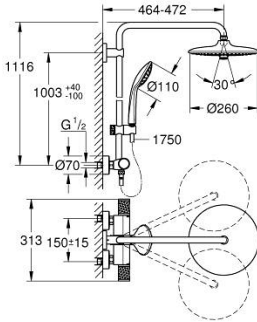

27 296 003 EUPHORIA SYSTEM 260 DUVARA MONTE TERMOSTATİK BATARYALI DUŞ SİSTEMİ

ÜRÜN AÇIKLAMASI (1/2)

- Renk: krom
- yatay döner duş kolu 450 mm
- Aquadimmer özellikli termostatik duş bataryası
- arasında geçişi sağlar:
- Euphoria 260 tepe duşu (26 455)
- akış şekli: Rain, SmartRain, Jet
- maximum flow rate (at 3 bar): 16 l/min
- mafsallı
- ± 15° dönüş açısı
- el duşu Euphoria 110 Massage (27 221 000)
- 3 akış şekli: Rain, Massage, SmartRain
- maximum flow rate (at 3 bar): 9.5 l/min
- ayarlanabilir yükseklik
- Silverflex duş hortumu 1750 mm 1/2" x 1/2" (28 388)
- maximum flow rate system (at 3 bar): 16 l/min
- GROHE TurboStat ile sabit sıcaklık
- GROHE SafeStop 38°C'de sabitlenebilir sıcaklık
- GROHE SafeStop Plus opsiyonel 43°C sabitlenebilir sıcaklık
- GROHE CoolTouch el yakmayan yüzey
- GROHE ProGrip kolay tutuş için tırtıklı yüzey
- GROHE DreamSpray mükemmel akış
- GROHE LongLife kaplama
- GROHE SprayDimmer ile su akışını azaltma
- Flexible Installation - 1 adjustable bracket for existing drill holes
- uzun ömür için Inner WaterGuide
- GROHE SpeedClean kireç kırıcı sistem
- TwistStop - dolanmayan hortum
- şok ısıtıcılar için uygun 18kW/h
- en düşük akış miktarı 5 l /dk.