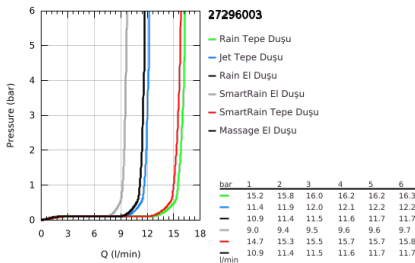

27 296 003 EUPHORIA SYSTEM 260 DUVARA MONTE TERMOSTATİK BATARYALI DUŞ SİSTEMİ

ÜRÜN AÇIKLAMASI (1/2)

- Renk: krom
- yatay döner duş kolu 450 mm
- Aquadimmer özellikli termostatik duş bataryası
- arasında geçişi sağlar:
- Euphoria 260 tepe duşu (26 455)
- akış şekli: Rain, SmartRain, Jet
- maximum flow rate (at 3 bar): 16 l/min
- mafsallı
- ± 15° dönüş açısı
- el duşu Euphoria 110 Massage (27 221 000)
- 3 akış şekli: Rain, Massage, SmartRain
- maximum flow rate (at 3 bar): 9.5 l/min
- ayarlanabilir yükseklik
- Silverflex duş hortumu 1750 mm 1/2" x 1/2" (28 388)
- maximum flow rate system (at 3 bar): 16 l/min
- GROHE TurboStat ile sabit sıcaklık
- GROHE SafeStop 38°C'de sabitlenebilir sıcaklık
- GROHE SafeStop Plus opsiyonel 43°C sabitlenebilir sıcaklık
- GROHE CoolTouch el yakmayan yüzey
- GROHE ProGrip kolay tutuş için tırtıklı yüzey
- GROHE DreamSpray mükemmel akış
- GROHE LongLife kaplama
- GROHE SprayDimmer ile su akışını azaltma
- Flexible Installation - 1 adjustable bracket for existing drill holes
- uzun ömür için Inner WaterGuide
- GROHE SpeedClean kireç kırıcı sistem
- TwistStop - dolanmayan hortum
- şok ısıtıcılar için uygun 18kW/h
- en düşük akış miktarı 5 l /dk.