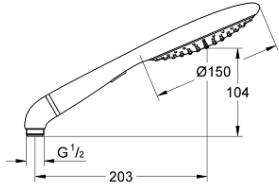

27 272 000 RAINSHOWER SOLO 150 EL DUŞU 2 AKIŞLI

ÜRÜN AÇIKLAMASI

- Renk: krom
- 2 akış şekli: Rain, SmartRain
- eco fonksiyonu (su akışını azaltma)
- el duşlu duş seti kombinasyonu için dirsek adaptör
- GROHE EcoJoy daha az su tüketimi ve mükemmel akış teknolojisi
- GROHE DreamSpray mükemmel akış
- GROHE LongLife kaplama
- GROHE SpeedClean kireç kırıcı sistem
- uzun ömür için Inner WaterGuide
- universal montaj sistemi, tüm standart duş hortumlarına uyumlu
- şok ısıtıcılar için uygundur

Pure Freude
an Wasser

27 272 000 RAINSHOWER SOLO 150 EL DUŞU 2 AKIŞLI

YEDEK PARÇALAR, Ağustos 2008 – now

1: Filtre (Sipariş no. 0700200M)