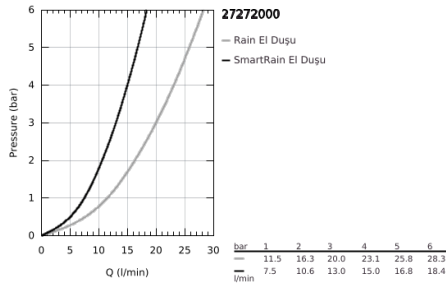

27 272 000 RAINSHOWER SOLO 150 EL DUŞU 2 AKIŞLI

ÜRÜN AÇIKLAMASI

- Renk: krom
- 2 akış şekli: Rain, SmartRain
- eco fonksiyonu (su akışını azaltma)
- el duşlu duş seti kombinasyonu için dirsek adaptör
- GROHE EcoJoy daha az su tüketimi ve mükemmel akış teknolojisi
- GROHE DreamSpray mükemmel akış
- GROHE LongLife kaplama
- GROHE SpeedClean kireç kırıcı sistem
- uzun ömür için Inner WaterGuide
- universal montaj sistemi, tüm standart duş hortumlarına uyumlu
- şok ısıtıcılar için uygundur

Pure Freude
an Wasser

27 272 000 RAINSHOWER SOLO 150 EL DUŞU 2 AKIŞLI

YEDEK PARÇALAR, Ağustos 2008 – now

1: Filtre (Sipariş no. 0700200M)