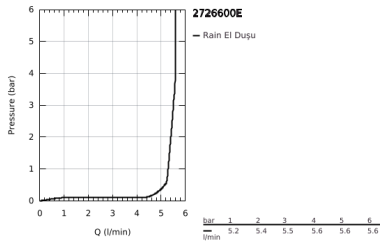

27 266 00E EUPHORIA 110 MONO SÜRGÜLÜ DUŞ SETİ

ÜRÜN AÇIKLAMASI

- Renk: krom
- hand shower Euphoria Mono (27 265 000)
- maximum flow rate (at 3 bar): 5.5 l/min
- duş sürgüsü 600 mm (27 499)
- Silverflex duş hortumu 1750 mm 1/2" x 1/2" (28 388)
- GROHE EasyReach duş etajeri
- GROHE EcoJoy - extra efficient water usage, perfect flow
- GROHE DreamSpray mükemmel akış
- GROHE LongLife kaplama
- Flexible Installation - 1 adjustable bracket for existing drill holes
- GROHE SpeedClean kireç kırıcı sistem
- uzun ömür için Inner WaterGuide
- TwistStop - dolanmayan hortum
- şok ısıtıcılar için uygundur