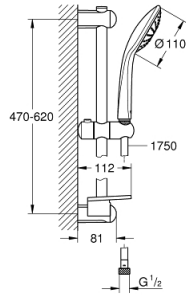

27 266 00E EUPHORIA 110 MONO SÜRGÜLÜ DUŞ SETİ

ÜRÜN AÇIKLAMASI

- Renk: krom
- hand shower Euphoria Mono (27 265 000)
- maximum flow rate (at 3 bar): 5.5 l/min
- duş sürgüsü 600 mm (27 499)
- Silverflex duş hortumu 1750 mm 1/2" x 1/2" (28 388)
- GROHE EasyReach duş etajeri
- GROHE EcoJoy - extra efficient water usage, perfect flow
- GROHE DreamSpray mükemmel akış
- GROHE LongLife kaplama
- Flexible Installation - 1 adjustable bracket for existing drill holes
- GROHE SpeedClean kireç kırıcı sistem
- uzun ömür için Inner WaterGuide
- TwistStop - dolanmayan hortum
- şok ısıtıcılar için uygundur