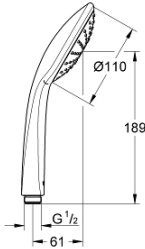

27 265 000 EUPHORIA 110 MONO EL DUŞU 1 AKIŞLI

ÜRÜN AÇIKLAMASI

- Renk: krom
- Rain akış şekli
- maximum flow rate (at 3 bar): 21.7 l/min
- GROHE DreamSpray mükemmel akış
- GROHE LongLife kaplama
- GROHE SpeedClean kireç kırıcı sistem
- uzun ömür için Inner WaterGuide
- universal montaj sistemi, tüm standart duş hortumlarına uyumlu
- şok ısıtıcılar için uygundur

Pure Freude
an Wasser

27 265 000 EUPHORIA 110 MONO EL DUŞU 1 AKIŞLI

YEDEK PARÇALAR, Ocak 1900 – now

1: Filtre (Sipariş no. 0700200M)