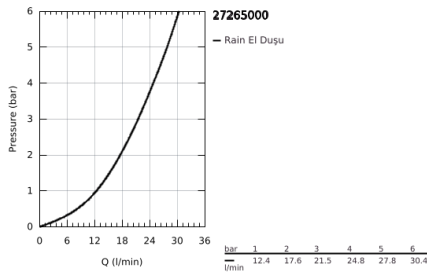

27 265 000 EUPHORIA 110 MONO EL DUŞU 1 AKIŞLI

ÜRÜN AÇIKLAMASI

- Renk: krom
- Rain akış şekli
- maximum flow rate (at 3 bar): 21.7 l/min
- GROHE DreamSpray mükemmel akış
- GROHE LongLife kaplama
- GROHE SpeedClean kireç kırıcı sistem
- uzun ömür için Inner WaterGuide
- universal montaj sistemi, tüm standart duş hortumlarına uyumlu
- şok ısıtıcılar için uygundur

Pure Freude
an Wasser

27 265 000 EUPHORIA 110 MONO EL DUŞU 1 AKIŞLI

YEDEK PARÇALAR, Ocak 1900 – now

1: Filtre (Sipariş no. 0700200M)