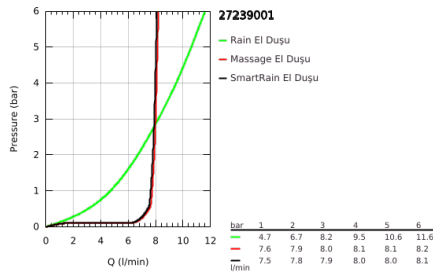

27 239 001 EUPHORIA 110 MASSAGE EL DUŞU 3 AKIŞLI

ÜRÜN AÇIKLAMASI

- Renk: krom
- 3 akış şekli: Rain, Massage, SmartRain
- maximum flow rate (at 3 bar): 8.2 l/min
- GROHE EcoJoy daha az su tüketimi ve mükemmel akış teknolojisi
- GROHE DreamSpray mükemmel akış
- GROHE SprayDimmer ile su akışını azaltma
- GROHE LongLife kaplama
- ay beyazı plaka
- GROHE SpeedClean kireç kırıcı sistem
- uzun ömür için Inner WaterGuide
- universal montaj sistemi, tüm standart duş hortumlarına uyumlu

Pure Freude
an Wasser

27 239 001 EUPHORIA 110 MASSAGE EL DUŞU 3 AKIŞLI

YEDEK PARÇALAR, Mayıs 2017 – now

1: Filtre (Sipariş no. 0700200M)