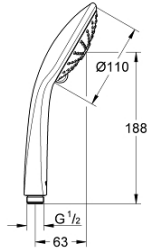

27 239 001 EUPHORIA 110 MASSAGE EL DUŞU 3 AKIŞLI

ÜRÜN AÇIKLAMASI

- Renk: krom
- 3 akış şekli: Rain, Massage, SmartRain
- maximum flow rate (at 3 bar): 8.2 l/min
- GROHE EcoJoy daha az su tüketimi ve mükemmel akış teknolojisi
- GROHE DreamSpray mükemmel akış
- GROHE SprayDimmer ile su akışını azaltma
- GROHE LongLife kaplama
- ay beyazı plaka
- GROHE SpeedClean kireç kırıcı sistem
- uzun ömür için Inner WaterGuide
- universal montaj sistemi, tüm standart duş hortumlarına uyumlu

Pure Freude
an Wasser

27 239 001 EUPHORIA 110 MASSAGE EL DUŞU 3 AKIŞLI

YEDEK PARÇALAR, Mayıs 2017 – now

1: Filtre (Sipariş no. 0700200M)