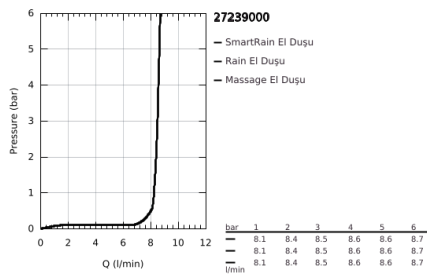

## 27 239 000 EUPHORIA 110 MASSAGE EL DUŞU 3 AKIŞLI

### ÜRÜN AÇIKLAMASI

- Renk: krom
- 3 akış şekli: Rain, Massage, SmartRain
- maximum flow rate (at 3 bar): 8.2 l/min
- GROHE EcoJoy daha az su tüketimi ve mükemmel akış teknolojisi
- GROHE DreamSpray mükemmel akış
- GROHE SprayDimmer ile su akışını azaltma
- GROHE LongLife kaplama
- GROHE SpeedClean kireç kırıcı sistem
- uzun ömür için Inner WaterGuide
- universal montaj sistemi, tüm standart duş hortumlarına uyumlu
- şok ısıtıcılar için uygundur

## 27 239 000 EUPHORIA 110 MASSAGE EL DUŞU 3 AKIŞLI

**YEDEK PARÇALAR**, Şubat 2008 – now

1: Filtre (Sipariş no. 0700200M)