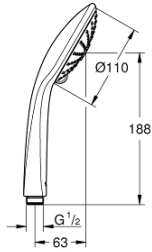

### ÜRÜN AÇIKLAMASI

- Renk: krom
- 3 akış şekli: Rain, Massage, SmartRain
- maximum flow rate (at 3 bar): 8.2 l/min
- GROHE EcoJoy daha az su tüketimi ve mükemmel akış teknolojisi
- GROHE DreamSpray mükemmel akış
- GROHE SprayDimmer ile su akışını azaltma
- GROHE LongLife kaplama
- GROHE SpeedClean kireç kırıcı sistem
- uzun ömür için Inner WaterGuide
- universal montaj sistemi, tüm standart duş hortumlarına uyumlu
- şok ısıtıcılar için uygundur

## 27 239 000 EUPHORIA 110 MASSAGE EL DUŞU 3 AKIŞLI

**YEDEK PARÇALAR**, Şubat 2008 – now

1: Filtre (Sipariş no. 0700200M)