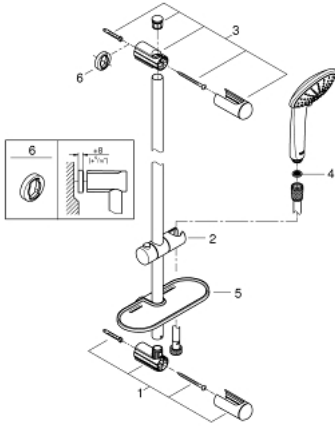

27 232 001 **EUPHORIA 110 CHAMPAGNE SÜRGÜLÜ DUŞ SETİ 3 AKIŞLI**

YEDEK PARÇALAR, Temmuz 2020 – now

1: Dus sürgüsü askisi (Sipariş no. 48098000)

2: Hareket parçası (Sipariş no. 48099000)

3: Dus sürgüsü askisi (Sipariş no. 48100000)

4: Filtre (Sipariş no. 0700200M)

5: GROHE EasyReach™ duş tablası (Sipariş no. 27596000)

6: Kompanse disk (Sipariş no. 48051000)*

*Özel aksesuarlar