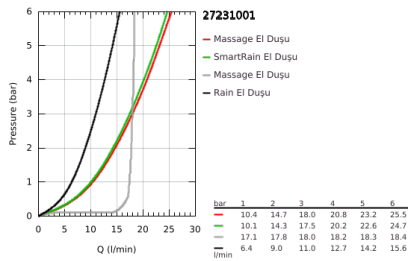

27 231 001 EUPHORIA 110 MASSAGE SÜRGÜLÜ DUŞ SETİ 3 AKIŞLI

ÜRÜN AÇIKLAMASI

- Renk: krom
- el duşu Masaj akış (27 221)
- maximum flow rate (at 3 bar): 16.6 l/min
- duş sürgüsü 600 mm (27 499)
- Silverflex duş hortumu 1750 mm 1/2" x 1/2" (28 388)
- GROHE EasyReach duş etajeri (27 596)
- GROHE DreamSpray mükemmel akış
- GROHE SprayDimmer ile su akışını azaltma
- GROHE LongLife kaplama
- Flexible Installation - 1 adjustable bracket for existing drill holes
- GROHE SpeedClean kireç kırıcı sistem
- uzun ömür için Inner WaterGuide
- TwistStop - dolanmayan hortum
- şok ısıtıcılar için uygundur