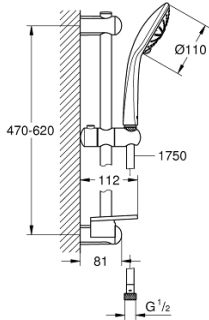

27 231 001 EUPHORIA 110 MASSAGE SÜRGÜLÜ DUŞ SETİ 3 AKIŞLI

ÜRÜN AÇIKLAMASI

- Renk: krom
- el duşu Masaj akış (27 221)
- maximum flow rate (at 3 bar): 16.6 l/min
- duş sürgüsü 600 mm (27 499)
- Silverflex duş hortumu 1750 mm 1/2" x 1/2" (28 388)
- GROHE EasyReach duş etajeri (27 596)
- GROHE DreamSpray mükemmel akış
- GROHE SprayDimmer ile su akışını azaltma
- GROHE LongLife kaplama
- Flexible Installation - 1 adjustable bracket for existing drill holes
- GROHE SpeedClean kireç kırıcı sistem
- uzun ömür için Inner WaterGuide
- TwistStop - dolanmayan hortum
- şok ısıtıcılar için uygundur

27 231 001 **EUPHORIA 110 MASSAGE SÜRGÜLÜ DUŞ SETİ 3 AKIŞLI**

YEDEK PARÇALAR, Eylül 2010 – now

1: Dus sürgüsü askisi (Sipariş no. 48098000)

2: Hareket parçası (Sipariş no. 48099000)

3: Dus sürgüsü askisi (Sipariş no. 48100000)

4: Filtre (Sipariş no. 0700200M)