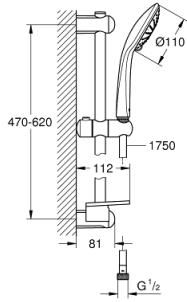

27 230 001 EUPHORIA 110 DUO SÜRGÜLÜ DUŞ SETİ 2 AKIŞLI

ÜRÜN AÇIKLAMASI

- Renk: krom
- el duşu Duo (27 220 000)
- maximum flow rate (at 3 bar): 16.6 l/min
- duş sürgüsü 600 mm (27 499)
- Silverflex duş hortumu 1750 mm 1/2" x 1/2" (28 388)
- GROHE EasyReach duş etajeri (27 596)
- GROHE DreamSpray mükemmel akış
- GROHE SprayDimmer ile su akışını azaltma
- GROHE LongLife kaplama
- Flexible Installation - 1 adjustable bracket for existing drill holes
- GROHE SpeedClean kireç kırıcı sistem
- uzun ömür için Inner WaterGuide
- TwistStop - dolanmayan hortum
- şok ısıtıcılar için uygundur

27 230 001 EUPHORIA 110 DUO SÜRGÜLÜ DUŞ SETİ 2 AKIŞLI

YEDEK PARÇALAR, Eylül 2010 – now

- 1: Dus sürgüsü askisi (Sipariş no. 48098000)
- 2: Hareket parçası (Sipariş no. 48099000)
- 3: Dus sürgüsü askisi (Sipariş no. 48100000)
- 4: Filtre (Sipariş no. 0700200M)