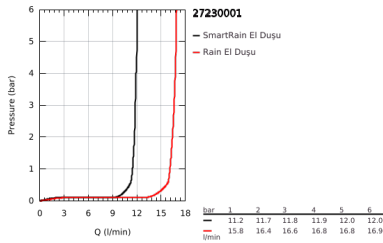

27 230 001 EUPHORIA 110 DUO SÜRGÜLÜ DUŞ SETİ 2 AKIŞLI

ÜRÜN AÇIKLAMASI

- Renk: krom
- el duşu Duo (27 220 000)
- maximum flow rate (at 3 bar): 16.6 l/min
- duş sürgüsü 600 mm (27 499)
- Silverflex duş hortumu 1750 mm 1/2" x 1/2" (28 388)
- GROHE EasyReach duş etajeri (27 596)
- GROHE DreamSpray mükemmel akış
- GROHE SprayDimmer ile su akışını azaltma
- GROHE LongLife kaplama
- Flexible Installation - 1 adjustable bracket for existing drill holes
- GROHE SpeedClean kireç kırıcı sistem
- uzun ömür için Inner WaterGuide
- TwistStop - dolanmayan hortum
- şok ısıtıcılar için uygundur

27 230 001 EUPHORIA 110 DUO SÜRGÜLÜ DUŞ SETİ 2 AKIŞLI

YEDEK PARÇALAR, Eylül 2010 – now

- 1: Dus sürgüsü askisi (Sipariş no. 48098000)
- 2: Hareket parçası (Sipariş no. 48099000)
- 3: Dus sürgüsü askisi (Sipariş no. 48100000)
- 4: Filtre (Sipariş no. 0700200M)