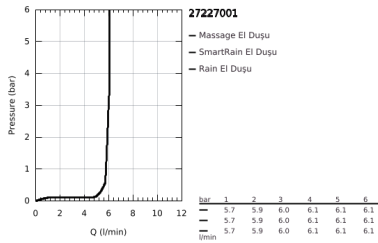

27 227 001 EUPHORIA 110 CHAMPAGNE SÜRGÜLÜ DUŞ SETİ 3 AKIŞLI

ÜRÜN AÇIKLAMASI

- Renk: krom
- el duşu Champagne (27 222 000)
- maximum flow rate (at 3 bar): 17 l/min
- duş sürgüsü 900 mm (27 500)
- Silverflex duş hortumu 1750 mm 1/2" x 1/2" (28 388)
- GROHE EasyReach duş etajeri (27 596)
- GROHE DreamSpray mükemmel akış
- GROHE SprayDimmer ile su akışını azaltma
- GROHE LongLife kaplama
- Flexible Installation - 1 adjustable bracket for existing drill holes
- GROHE SpeedClean kireç kırıcı sistem
- uzun ömür için Inner WaterGuide
- TwistStop - dolanmayan hortum

27 227 001 EUPHORIA 110 CHAMPAGNE SÜRGÜLÜ DUŞ SETİ 3 AKIŞLI

YEDEK PARÇALAR, Temmuz 2020 – now

- 1: Dus sürgüsü askisi (Sipariş no. 48098000)
- 2: Hareket parçası (Sipariş no. 48099000)
- 3: Dus sürgüsü askisi (Sipariş no. 48100000)
- 4: Filtre (Sipariş no. 0700200M)
- 5: GROHE EasyReach™ duş tablası (Sipariş no. 27596000)
- 6: Kompanse disk (Sipariş no. 48051000)*