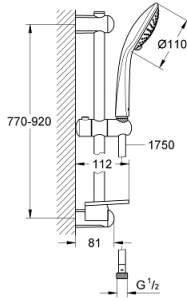

27 227 001 EUPHORIA 110 CHAMPAGNE SÜRGÜLÜ DUŞ SETİ 3 AKIŞLI

ÜRÜN AÇIKLAMASI

- Renk: krom
- el duşu Champagne (27 222 000)
- maximum flow rate (at 3 bar): 17 l/min
- duş sürgüsü 900 mm (27 500)
- Silverflex duş hortumu 1750 mm 1/2" x 1/2" (28 388)
- GROHE EasyReach duş etajeri (27 596)
- GROHE DreamSpray mükemmel akış
- GROHE SprayDimmer ile su akışını azaltma
- GROHE LongLife kaplama
- Flexible Installation - 1 adjustable bracket for existing drill holes
- GROHE SpeedClean kireç kırıcı sistem
- uzun ömür için Inner WaterGuide
- TwistStop - dolanmayan hortum

27 227 001 EUPHORIA 110 CHAMPAGNE SÜRGÜLÜ DUŞ SETİ 3 AKIŞLI

YEDEK PARÇALAR, Temmuz 2020 – now

- 1: Dus sürgüsü askisi (Sipariş no. 48098000)
- 2: Hareket parçası (Sipariş no. 48099000)
- 3: Dus sürgüsü askisi (Sipariş no. 48100000)
- 4: Filtre (Sipariş no. 0700200M)
- 5: GROHE EasyReach™ duş tablası (Sipariş no. 27596000)
- 6: Kompanse disk (Sipariş no. 48051000)*