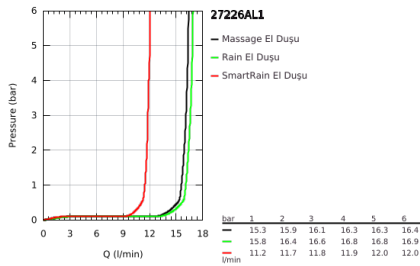

## 27 226 AL1 EUPHORIA 110 MASSAGE SÜRGÜLÜ DUŞ SETİ 3 AKIŞLI

### ÜRÜN AÇIKLAMASI

- Renk: brushed hard graphite
- el duşu Masaj akış (27 221)
- maximum flow rate (at 3 bar): 16.6 l/min
- duş sürgüsü 900 mm (27 500)
- Silverflex duş hortumu 1750 mm 1/2" x 1/2" (28 388)
- GROHE EasyReach duş etajeri (27 596)
- GROHE DreamSpray mükemmel akış
- GROHE LongLife kaplama
- GROHE SprayDimmer ile su akışını azaltma
- Flexible Installation - 1 adjustable bracket for existing drill holes
- GROHE SpeedClean kireç kırıcı sistem
- uzun ömür için Inner WaterGuide
- TwistStop - dolanmayan hortum
- şok ısıtıcılar için uygundur