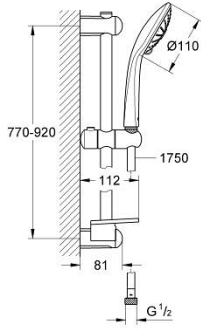

## 27 226 AL1 EUPHORIA 110 MASSAGE SÜRGÜLÜ DUŞ SETİ 3 AKIŞLI

### ÜRÜN AÇIKLAMASI

- Renk: brushed hard graphite
- el duşu Masaj akış (27 221)
- maximum flow rate (at 3 bar): 16.6 l/min
- duş sürgüsü 900 mm (27 500)
- Silverflex duş hortumu 1750 mm 1/2" x 1/2" (28 388)
- GROHE EasyReach duş etajeri (27 596)
- GROHE DreamSpray mükemmel akış
- GROHE LongLife kaplama
- GROHE SprayDimmer ile su akışını azaltma
- Flexible Installation - 1 adjustable bracket for existing drill holes
- GROHE SpeedClean kireç kırıcı sistem
- uzun ömür için Inner WaterGuide
- TwistStop - dolanmayan hortum
- şok ısıtıcılar için uygundur