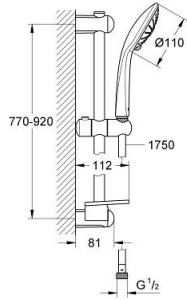

## 27 226 001 EUPHORIA 110 MASSAGE SÜRGÜLÜ DUŞ SETİ 3 AKIŞLI

### ÜRÜN AÇIKLAMASI

- Renk: krom
- el duşu Masaj akış (27 221)
- maximum flow rate (at 3 bar): 16.6 l/min
- duş sürgüsü 900 mm (27 500)
- Silverflex duş hortumu 1750 mm 1/2" x 1/2" (28 388)
- GROHE EasyReach duş etajeri (27 596)
- GROHE DreamSpray mükemmel akış
- GROHE LongLife kaplama
- GROHE SprayDimmer ile su akışını azaltma
- Flexible Installation - 1 adjustable bracket for existing drill holes
- GROHE SpeedClean kireç kırıcı sistem
- uzun ömür için Inner WaterGuide
- TwistStop - dolanmayan hortum

27 226 001 **EUPHORIA 110 MASSAGE SÜRGÜLÜ DUŞ SETİ 3 AKIŞLI**

**YEDEK PARÇALAR**, Eylül 2010 – now

1: Dus sürgüsü askisi (Sipariş no. 48098000)

2: Hareket parçası (Sipariş no. 48099000)

3: Dus sürgüsü askisi (Sipariş no. 48100000)

4: Filtre (Sipariş no. 0700200M)