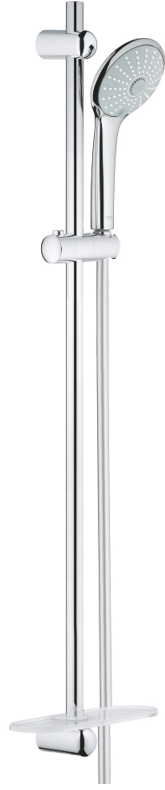

## 27 226 001 EUPHORIA 110 MASSAGE SÜRGÜLÜ DUŞ SETİ 3 AKIŞLI

### ÜRÜN AÇIKLAMASI

- Renk: krom
- el duşu Masaj akış (27 221)
- maximum flow rate (at 3 bar): 16.6 l/min
- duş sürgüsü 900 mm (27 500)
- Silverflex duş hortumu 1750 mm 1/2" x 1/2" (28 388)
- GROHE EasyReach duş etajeri (27 596)
- GROHE DreamSpray mükemmel akış
- GROHE LongLife kaplama
- GROHE SprayDimmer ile su akışını azaltma
- Flexible Installation - 1 adjustable bracket for existing drill holes
- GROHE SpeedClean kireç kırıcı sistem
- uzun ömür için Inner WaterGuide
- TwistStop - dolanmayan hortum

27 226 001 **EUPHORIA 110 MASSAGE SÜRGÜLÜ DUŞ SETİ 3 AKIŞLI**

**YEDEK PARÇALAR**, Eylül 2010 – now

1: Dus sürgüsü askisi (Sipariş no. 48098000)

2: Hareket parçası (Sipariş no. 48099000)

3: Dus sürgüsü askisi (Sipariş no. 48100000)

4: Filtre (Sipariş no. 0700200M)