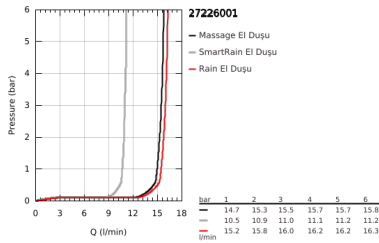

## 27 226 001 EUPHORIA 110 MASSAGE SÜRGÜLÜ DUŞ SETİ 3 AKIŞLI

### ÜRÜN AÇIKLAMASI

- Renk: krom
- el duşu Masaj akış (27 221)
- maximum flow rate (at 3 bar): 16.6 l/min
- duş sürgüsü 900 mm (27 500)
- Silverflex duş hortumu 1750 mm 1/2" x 1/2" (28 388)
- GROHE EasyReach duş etajeri (27 596)
- GROHE DreamSpray mükemmel akış
- GROHE LongLife kaplama
- GROHE SprayDimmer ile su akışını azaltma
- Flexible Installation - 1 adjustable bracket for existing drill holes
- GROHE SpeedClean kireç kırıcı sistem
- uzun ömür için Inner WaterGuide
- TwistStop - dolanmayan hortum