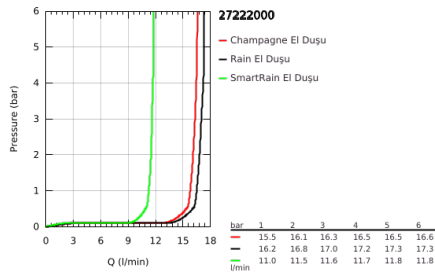

## 27 222 000 EUPHORIA 110 CHAMPAGNE EL DUŞU 3 AKIŞLI

### ÜRÜN AÇIKLAMASI

- Renk: krom
- 3 akış şekli: Rain, Champagne spray, SmartRain
- maximum flow rate (at 3 bar): 17 l/min
- GROHE DreamSpray mükemmel akış
- GROHE SprayDimmer ile su akışını azaltma
- GROHE LongLife kaplama
- GROHE SpeedClean kireç kırıcı sistem
- uzun ömür için Inner WaterGuide
- universal montaj sistemi, tüm standart duş hortumlarına uyumlu