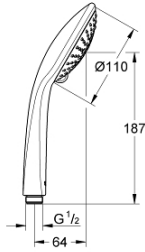

### ÜRÜN AÇIKLAMASI

- Renk: krom
- 3 akış şekli: Rain, Champagne spray, SmartRain
- maximum flow rate (at 3 bar): 17 l/min
- GROHE DreamSpray mükemmel akış
- GROHE SprayDimmer ile su akışını azaltma
- GROHE LongLife kaplama
- GROHE SpeedClean kireç kırıcı sistem
- uzun ömür için Inner WaterGuide
- universal montaj sistemi, tüm standart duş hortumlarına uyumlu

## 27 222 000 EUPHORIA 110 CHAMPAGNE EL DUŞU 3 AKIŞLI

**YEDEK PARÇALAR**, Ocak 1900 – now

1: Filtre (Sipariş no. 0700200M)