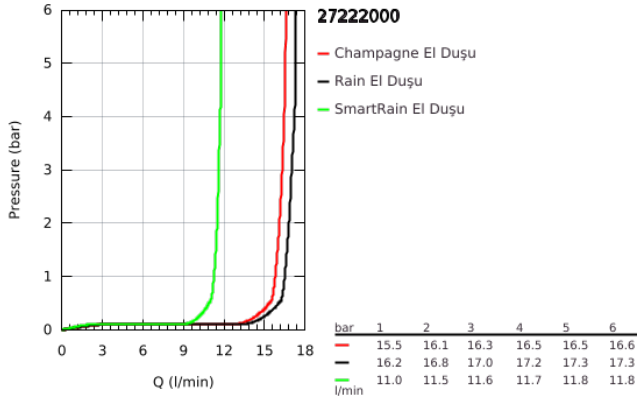

27 222 000 EUPHORIA 110 CHAMPAGNE EL DUŞU 3 AKIŞLI