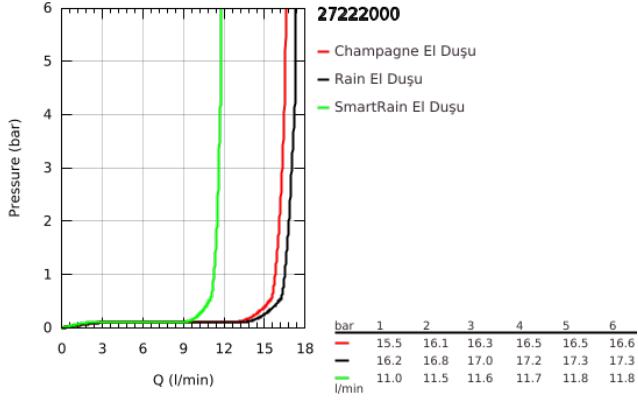

27 222 000 EUPHORIA 110 CHAMPAGNE EL DUŞU 3 AKIŞLI