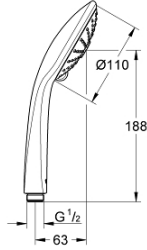

27 221 001 EUPHORIA 110 MASSAGE EL DUŞU 3 AKIŞLI

ÜRÜN AÇIKLAMASI

- Renk: krom
- 3 akış şekli: Rain, Massage, SmartRain
- maximum flow rate (at 3 bar): 16.6 l/min
- GROHE DreamSpray mükemmel akış
- GROHE SprayDimmer ile su akışını azaltma
- GROHE LongLife kaplama
- ay beyazı plaka
- GROHE SpeedClean kireç kırıcı sistem
- uzun ömür için Inner WaterGuide
- universal montaj sistemi, tüm standart duş hortumlarına uyumlu
- şok ısıtıcılar için uygundur

Pure Freude
an Wasser

27 221 001 EUPHORIA 110 MASSAGE EL DUŞU 3 AKIŞLI

YEDEK PARÇALAR, Mayıs 2017 – now

1: Filtre (Sipariş no. 0700200M)