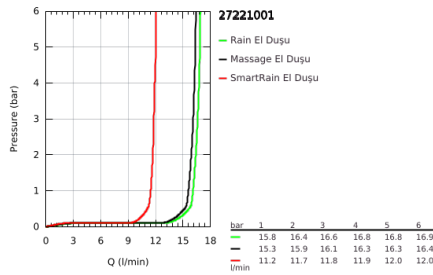

27 221 001 EUPHORIA 110 MASSAGE EL DUŞU 3 AKIŞLI

ÜRÜN AÇIKLAMASI

- Renk: krom
- 3 akış şekli: Rain, Massage, SmartRain
- maximum flow rate (at 3 bar): 16.6 l/min
- GROHE DreamSpray mükemmel akış
- GROHE SprayDimmer ile su akışını azaltma
- GROHE LongLife kaplama
- ay beyazı plaka
- GROHE SpeedClean kireç kırıcı sistem
- uzun ömür için Inner WaterGuide
- universal montaj sistemi, tüm standart duş hortumlarına uyumlu
- şok ısıtıcılar için uygundur

Pure Freude
an Wasser

27 221 001 EUPHORIA 110 MASSAGE EL DUŞU 3 AKIŞLI

YEDEK PARÇALAR, Mayıs 2017 – now

1: Filtre (Sipariş no. 0700200M)