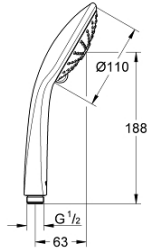

27 221 000 EUPHORIA 110 MASSAGE EL DUŞU 3 AKIŞLI

ÜRÜN AÇIKLAMASI

- Renk: krom
- 3 akış şekli: Rain, Massage, SmartRain
- maximum flow rate (at 3 bar): 16.6 l/min
- GROHE DreamSpray mükemmel akış
- GROHE SprayDimmer ile su akışını azaltma
- GROHE LongLife kaplama
- GROHE SpeedClean kireç kırıcı sistem
- uzun ömür için Inner WaterGuide
- universal montaj sistemi, tüm standart duş hortumlarına uyumlu

Pure Freude
an Wasser

27 221 000 EUPHORIA 110 MASSAGE EL DUŞU 3 AKIŞLI

YEDEK PARÇALAR, Ocak 1900 – now

1: Filtre (Sipariş no. 0700200M)