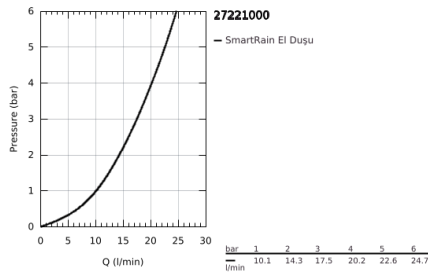

27 221 000 EUPHORIA 110 MASSAGE EL DUŞU 3 AKIŞLI

ÜRÜN AÇIKLAMASI

- Renk: krom
- 3 akış şekli: Rain, Massage, SmartRain
- maximum flow rate (at 3 bar): 16.6 l/min
- GROHE DreamSpray mükemmel akış
- GROHE SprayDimmer ile su akışını azaltma
- GROHE LongLife kaplama
- GROHE SpeedClean kireç kırıcı sistem
- uzun ömür için Inner WaterGuide
- universal montaj sistemi, tüm standart duş hortumlarına uyumlu

Pure Freude
an Wasser

27 221 000 EUPHORIA 110 MASSAGE EL DUŞU 3 AKIŞLI

YEDEK PARÇALAR, Ocak 1900 – now

1: Filtre (Sipariş no. 0700200M)