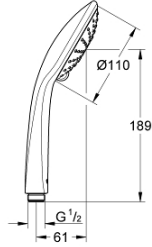

### ÜRÜN AÇIKLAMASI

- Renk: krom
- 2 akış şekli: Rain, SmartRain
- maximum flow rate (at 3 bar): 16.6 l/min
- GROHE DreamSpray mükemmel akış
- GROHE SprayDimmer ile su akışını azaltma
- GROHE LongLife kaplama
- GROHE SpeedClean kireç kırıcı sistem
- uzun ömür için Inner WaterGuide
- universal montaj sistemi, tüm standart duş hortumlarına uyumlu
- şok ısıtıcılar için uygundur

## 27 220 000 EUPHORIA 110 DUO EL DUŞU 2 AKIŞLI

**YEDEK PARÇALAR**, Ocak 1900 – now

1: Filtre (Sipariş no. 0700200M)