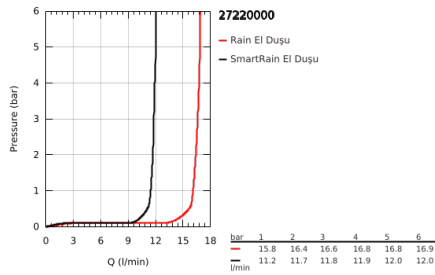

### ÜRÜN AÇIKLAMASI

- Renk: krom
- 2 akış şekli: Rain, SmartRain
- maximum flow rate (at 3 bar): 16.6 l/min
- GROHE DreamSpray mükemmel akış
- GROHE SprayDimmer ile su akışını azaltma
- GROHE LongLife kaplama
- GROHE SpeedClean kireç kırıcı sistem
- uzun ömür için Inner WaterGuide
- universal montaj sistemi, tüm standart duş hortumlarına uyumlu
- şok ısıtıcılar için uygundur