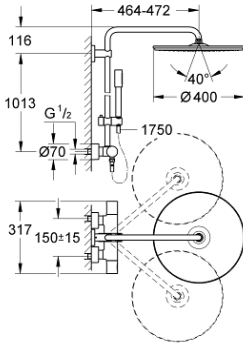

27 174 001 RAINSHOWER SYSTEM 400 DUVARA MONTE TERMOSTATİK BATARYALI DUŞ SİSTEMİ

ÜRÜN AÇIKLAMASI

- Renk: krom
- yatay döner duş kolu 450 mm
- Aquadimmer özellikli termostatik duş bataryası
- arasında geçişi sağlar:
- tepe duşu Rainshower Cosmopolitan 400
- maximum flow rate (at 3 bar): 12 l/min
- metal
- mafsallı, ± 20° dönüş açısı
- metal stick hand shower
- maximum flow rate (at 3 bar): 16 l/min
- ayarlanabilir yükseklik
- metal duş hortumu 1750 mm
- maximum flow rate system (at 3 bar): 16 l/min
- GROHE TurboStat ile sabit sıcaklık
- GROHE SafeStop 38°C'de sabitlenebilir sıcaklık
- GROHE SafeStop Plus opsiyonel 43°C sabitlenebilir sıcaklık
- GROHE CoolTouch el yakmayan yüzey
- GROHE DreamSpray mükemmel akış
- GROHE LongLife kaplama
- GROHE SpeedClean kireç kırıcı sistem
- uzun ömür için Inner WaterGuide
- şok ısıtıcılar için uygun 18kW/h
- en düşük akış miktarı 5 l/dk.