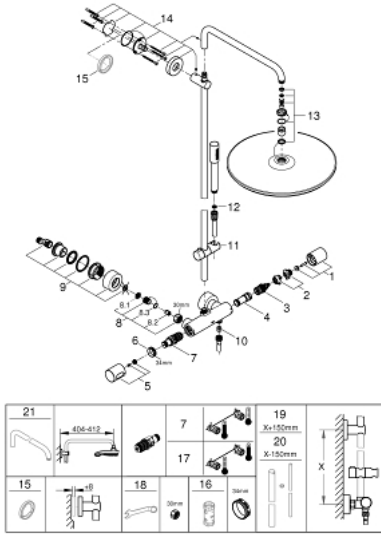

27 174 001 RAINSHOWER SYSTEM 400 DUVARA MONTE TERMOSTATİK BATARYALI DUŞ SİSTEMİ

YEDEK PARÇALAR, Mayıs 2016 – now

1. 1: Aquadimmer Volan (Sipariş no. 47804000)
   - 2: Stop (Sipariş no. 47723000)
   - 3: Aquadimmer (Sipariş no. 47364000)
   - 4: Su Akışı (Sipariş no. 47887000)
   - 5: Isı dereceli volan (Sipariş no. 47811000)
   - 6: Montaj halkası (Sipariş no. 47743000)
   - 7: Termostatik kompakt kartuş 1/2 (Sipariş no. 47439000)
   - 8: Çek-valf (Sipariş no. 47189000)
   - 8.1: filtre (Sipariş no. 0726400M)
   - 8.2: Çek-valf (Sipariş no. 08565000)
   - 8.3: O-ring $\varnothing 17 \times \varnothing 2$ (Sipariş no. 0305500M)
   - 9: Ekzantrik (Sipariş no. 12693000)
   - 10: Çek-valf (Sipariş no. 08565000)
   - 11: Hareket parçası (Sipariş no. 12140000)
   - 12: Filtre (Sipariş no. 0700200M)
   - 13: yedek parça seti (Sipariş no. 45933000)
   - 14: Dus sürgüsü askisi (Sipariş no. 48279000)
   - 15: Kompanse diski (Sipariş no. 27180000)*
   - 16: Soket anahtarı (Sipariş no. 19332000)*
   - 17: GROHE TurboStat kartuş 1/2" (Sipariş no. 47175000)*
   - 18: özel anahtar (Sipariş no. 19377000)*
   - 19: tadilat/yenileme için duş sistemi borusu (Sipariş no. 48053000)*
   - 20: tadilat/yenileme için duş sistemi borusu (Sipariş no. 48054000)*
   - 21: Duş başlığı dirseği 340 mm (Sipariş no. 14047000)*
2. *Özel aksesuarlar