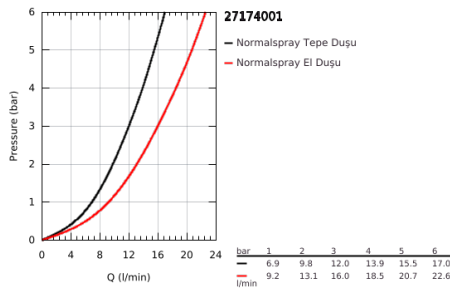

27 174 001 RAINSHOWER SYSTEM 400 DUVARA MONTE TERMOSTATİK BATARYALI DUŞ SİSTEMİ

ÜRÜN AÇIKLAMASI

- Renk: krom
- yatay döner duş kolu 450 mm
- Aquadimmer özellikli termostatik duş bataryası
- arasında geçişi sağlar:
- tepe duşu Rainshower Cosmopolitan 400
- maximum flow rate (at 3 bar): 12 l/min
- metal
- mafsallı, ± 20° dönüş açısı
- metal stick hand shower
- maximum flow rate (at 3 bar): 16 l/min
- ayarlanabilir yükseklik
- metal duş hortumu 1750 mm
- maximum flow rate system (at 3 bar): 16 l/min
- GROHE TurboStat ile sabit sıcaklık
- GROHE SafeStop 38°C'de sabitlenebilir sıcaklık
- GROHE SafeStop Plus opsiyonel 43°C sabitlenebilir sıcaklık
- GROHE CoolTouch el yakmayan yüzey
- GROHE DreamSpray mükemmel akış
- GROHE LongLife kaplama
- GROHE SpeedClean kireç kırıcı sistem
- uzun ömür için Inner WaterGuide
- şok ısıtıcılar için uygun 18kW/h
- en düşük akış miktarı 5 l/dk.