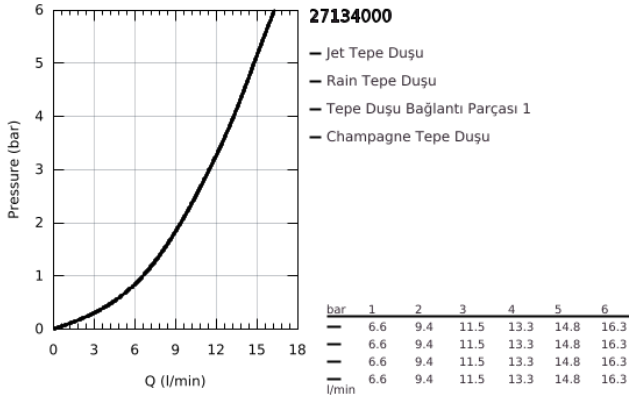

27 134 000 RAINSHOWER COSMOPOLİTAN 160 TEPE DUŞU 4 AKIŞLI

ÜRÜN AÇIKLAMASI

- Renk: krom
- 4 akış şekli: Rain, Jet, Pure, Champagne
- maximum flow rate (at 3 bar): 11.5 l/min
- Ø 160 mm
- ± 15° döner mafsal
- bağlantı dişi 1/2"
- GROHE DreamSpray mükemmel akış
- GROHE LongLife kaplama
- GROHE SpeedClean kireç kırıcı sistem

27 134 000 **RAiNShOWER COSMOPOLiTAN 160 TEPE DUŞU 4 AKIŞLI**

YEDEK PARÇALAR, Temmuz 2006 – now

1: İnce conta Ø18,5 x Ø12 x 2 (Sipariş no. 0138900M)

2: Filtre (Sipariş no. 0676800M)