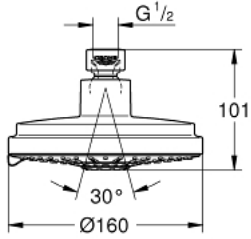

27 134 000 RAINSHOWER COSMOPOLİTAN 160 TEPE DUŞU 4 AKIŞLI

ÜRÜN AÇIKLAMASI

- Renk: krom
- 4 akış şekli: Rain, Jet, Pure, Champagne
- maximum flow rate (at 3 bar): 11.5 l/min
- Ø 160 mm
- ± 15° döner mafsal
- bağlantı dişi 1/2"
- GROHE DreamSpray mükemmel akış
- GROHE LongLife kaplama
- GROHE SpeedClean kireç kırıcı sistem

27 134 000 **RAiNShOWER COSMOPOLiTAN 160 TEPE DUŞU 4 AKIŞLI**

YEDEK PARÇALAR, Temmuz 2006 – now

1: İnce conta Ø18,5 x Ø12 x 2 (Sipariş no. 0138900M)

2: Filtre (Sipariş no. 0676800M)