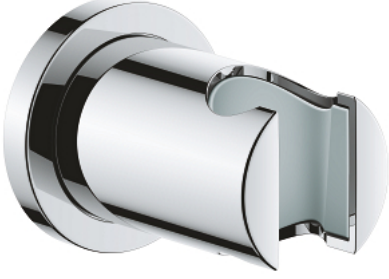

27 074 000 RAINSHOWER EL DUŞU ASKISI

ÜRÜN AÇIKLAMASI

- Renk: krom
- sabit
- yuvarlak rozet
- GROHE LongLife kaplama