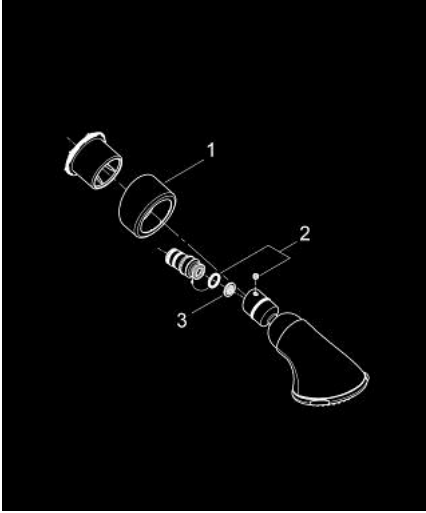

27 062 000 RELEXA 100 FİVE 5 AKIŞLI TEPE DUŞU

ÜRÜN AÇIKLAMASI

- Renk: krom
- 5 akış şekli: Normal, Jet, Rain, Massage, Champagne
- maximum flow rate (at 3 bar): 20 l/min
- mafsalsız
- tesisata bağlı eğim açısı
- sızdırmazlık contalı bağlantı dişi
- GROHE DreamSpray mükemmel akış
- GROHE LongLife kaplama
- GROHE SpeedClean kireç kırıcı sistem
- uzun ömür için Inner WaterGuide
- en düşük akış miktarı 7,5 l/dk.

27 062 000 RELEXA 100 FİVE 5 AKIŞLI TEPE DUŞU

YEDEK PARÇALAR, Aralık 2005 – now

- 1: Rozet (Sipariş no. 45664000)
- 2: Dişli pin (Sipariş no. 45665000)
- 3: Filtre (Sipariş no. 0492200M)