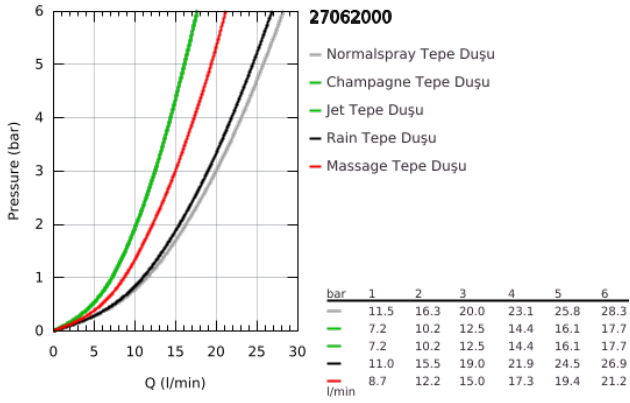

27 062 000 RELEXA 100 FİVE 5 AKIŞLI TEPE DUŞU

ÜRÜN AÇIKLAMASI

- Renk: krom
- 5 akış şekli: Normal, Jet, Rain, Massage, Champagne
- maximum flow rate (at 3 bar): 20 l/min
- mafsalsız
- tesisata bağlı eğim açısı
- sızdırmazlık contalı bağlantı dişi
- GROHE DreamSpray mükemmel akış
- GROHE LongLife kaplama
- GROHE SpeedClean kireç kırıcı sistem
- uzun ömür için Inner WaterGuide
- en düşük akış miktarı 7,5 l/dk.