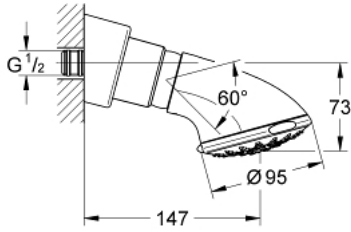

27 062 000 RELEXA 100 FİVE 5 AKIŞLI TEPE DUŞU

ÜRÜN AÇIKLAMASI

- Renk: krom
- 5 akış şekli: Normal, Jet, Rain, Massage, Champagne
- maximum flow rate (at 3 bar): 20 l/min
- mafsalsız
- tesisata bağlı eğim açısı
- sızdırmazlık contalı bağlantı dişi
- GROHE DreamSpray mükemmel akış
- GROHE LongLife kaplama
- GROHE SpeedClean kireç kırıcı sistem
- uzun ömür için Inner WaterGuide
- en düşük akış miktarı 7,5 l/dk.

27 062 000 RELEXA 100 FİVE 5 AKIŞLI TEPE DUŞU

YEDEK PARÇALAR, Aralık 2005 – now

- 1: Rozet (Sipariş no. 45664000)
- 2: Dişli pin (Sipariş no. 45665000)
- 3: Filtre (Sipariş no. 0492200M)