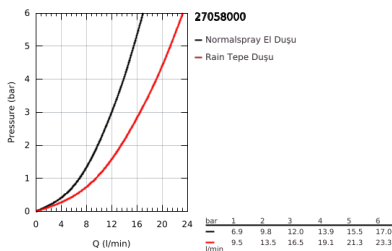

27 058 000 RAINSHOWER SYSTEM 210 DUVARA MONTE YÖN DEĞİŞTİRİCİLİ DUŞ SİSTEMİ

ÜRÜN AÇIKLAMASI

- Renk: krom
- yatay döner duş kolu 450 mm
- yön değiştirici sayesinde tepe duşu ve el duşu arası geçiş
- Rainshower Cosmopolitan 210 metal head shower
- maximum flow rate (at 3 bar): 16.5 l/min
- mafsallı
- $\pm 15^\circ$ dönüş açısı
- metal stick hand shower
- maximum flow rate (at 3 bar): 12 l/min
- ayarlanabilir yükseklik
- metal duş hortumu 1750 mm
- 1/2" dişli duş hortumundan batarya/dirsek ile suya bağlantı
- maximum flow rate system (at 3 bar): 16.5 l/min
- GROHE DreamSpray mükemmel akış
- GROHE LongLife kaplama
- GROHE SpeedClean kireç kırıcı sistem
- uzun ömür için Inner WaterGuide
- en düşük akış miktarı 5 l /dk.