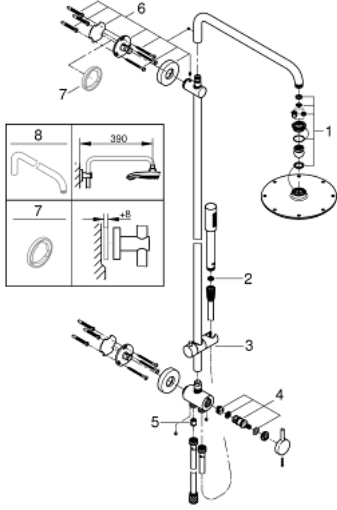

27 058 000 RAINSHOWER SYSTEM 210 DUVARA MONTE YÖN DEĞİŞTİRİCİLİ DUŞ SİSTEMİ

ÜRÜN AÇIKLAMASI

- Renk: krom
- yatay döner duş kolu 450 mm
- yön değiştirici sayesinde tepe duşu ve el duşu arası geçiş
- Rainshower Cosmopolitan 210 metal head shower
- maximum flow rate (at 3 bar): 16.5 l/min
- mafsallı
- $\pm 15^\circ$ dönüş açısı
- metal stick hand shower
- maximum flow rate (at 3 bar): 12 l/min
- ayarlanabilir yükseklik
- metal duş hortumu 1750 mm
- 1/2" dişli duş hortumundan batarya/dirsek ile suya bağlantı
- maximum flow rate system (at 3 bar): 16.5 l/min
- GROHE DreamSpray mükemmel akış
- GROHE LongLife kaplama
- GROHE SpeedClean kireç kırıcı sistem
- uzun ömür için Inner WaterGuide
- en düşük akış miktarı 5 l /dk.

27 058 000 RAINSHOWER SYSTEM 210 DUVARA MONTE YÖN DEĞİŞTİRİCİLİ DUŞ SİSTEMİ

YEDEK PARÇALAR, Ocak 2019 – now

- 1: yedek parça seti (Sipariş no. 45933000)
- 2: Filtre (Sipariş no. 0700200M)
- 3: Hareket parçası (Sipariş no. 12140000)
- 4: Döner valf için değiştirme kiti (Sipariş no. 45915000)
- 5: Çek-valf (Sipariş no. 08565000)
- 6: Dus sürgüsü askisi (Sipariş no. 48279000)
- 7: Kompanse diski (Sipariş no. 27180000)*
- 8: Duş başlığı dirseği 340 mm (Sipariş no. 14047000)*