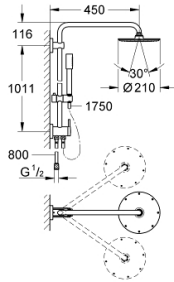

27 058 000 RAINSHOWER SYSTEM 210 DUVARA MONTE YÖN DEĞİŞTİRİCİLİ DUŞ SİSTEMİ

ÜRÜN AÇIKLAMASI

- Renk: krom
- yatay döner duş kolu 450 mm
- yön değiştirici sayesinde tepe duşu ve el duşu arası geçiş
- Rainshower Cosmopolitan 210 metal head shower
- maximum flow rate (at 3 bar): 16.5 l/min
- mafsallı
- $\pm 15^\circ$ dönüş açısı
- metal stick hand shower
- maximum flow rate (at 3 bar): 12 l/min
- ayarlanabilir yükseklik
- metal duş hortumu 1750 mm
- 1/2" dişli duş hortumundan batarya/dirsek ile suya bağlantı
- maximum flow rate system (at 3 bar): 16.5 l/min
- GROHE DreamSpray mükemmel akış
- GROHE LongLife kaplama
- GROHE SpeedClean kireç kırıcı sistem
- uzun ömür için Inner WaterGuide
- en düşük akış miktarı 5 l /dk.

27 058 000 RAINSHOWER SYSTEM 210 DUVARA MONTE YÖN DEĞİŞTİRİCİLİ DUŞ SİSTEMİ

YEDEK PARÇALAR, Ocak 2019 – now

- 1: yedek parça seti (Sipariş no. 45933000)
- 2: Filtre (Sipariş no. 0700200M)
- 3: Hareket parçası (Sipariş no. 12140000)
- 4: Döner valf için değiştirme kiti (Sipariş no. 45915000)
- 5: Çek-valf (Sipariş no. 08565000)
- 6: Dus sürgüsü askisi (Sipariş no. 48279000)
- 7: Kompanse diski (Sipariş no. 27180000)*
- 8: Duş başlığı dirseği 340 mm (Sipariş no. 14047000)*