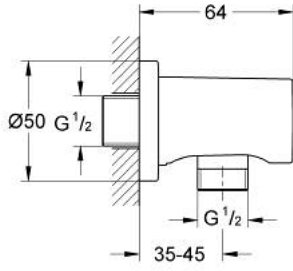

## 27 057 GN0 RAINSHOWER ASKILI DUŞ ÇIKIŞ DİRSEĞİ

### ÜRÜN AÇIKLAMASI

- Renk: brushed cool sunrise
- male connection thread 1/2"
- yuvarlak rozet
- entegre çek valf
- GROHE LongLife kaplama

## 27 057 GN0 RAINSHOWER ASKILI DUŞ ÇIKIŞ DİRSEĞİ

**YEDEK PARÇALAR**, Kasım 2016 – now

1: Çek-valf (Sipariş no. 08565000)