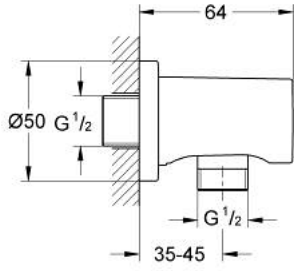

## 27 057 GL0 RAINSHOWER ASKILI DUŐ ÇIKIŐ DİRSEĐİ

### ÜRÜN AÇIKLAMASI

- Renk: cool sunrise
- male connection thread 1/2"
- yuvarlak rozet
- entegre çek valf
- GROHE LongLife kaplama

## 27 057 GL0 RAINSHOWER ASKILI DUŞ ÇIKIŞ DİRSEĞİ

YEDEK PARÇALAR, Mart 2015 – now

1: Çek-valf (Sipariş no. 08565000)