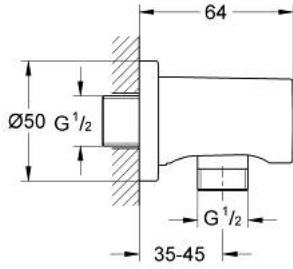

27 057 DL0 RAINSHOWER ASKILI DUŞ ÇIKIŞ DİRSEĞİ

ÜRÜN AÇIKLAMASI

- Renk: brushed warm sunset
- male connection thread 1/2"
- yuvarlak rozet
- entegre çek valf
- GROHE LongLife kaplama

27 057 DL0 RAINSHOWER ASKILI DUŞ ÇIKIŞ DİRSEĞİ

YEDEK PARÇALAR, Kasım 2016 – now

1: Çek-valf (Sipariş no. 08565000)