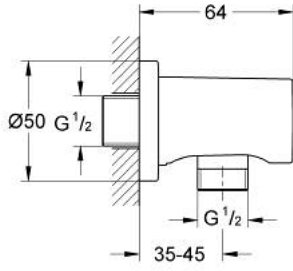

27 057 DC0 RAINSHOWER ASKILI DUŐ ÇIKIŐ DİRSEĐİ

ÜRÜN AÇIKLAMASI

- Renk: paslanmaz çelik
- male connection thread 1/2"
- yuvarlak rozet
- entegre çek valf
- GROHE LongLife kaplama

27 057 DC0 RAINSHOWER ASKILI DUŞ ÇIKIŞ DİRSEĞİ

YEDEK PARÇALAR, Ocak 2016 – now

1: Çek-valf (Sipariş no. 08565000)