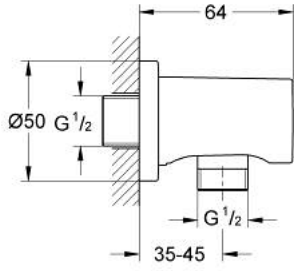

## 27 057 DA0 RAINSHOWER ASKILI DUŐ ÇIKIŐ DİRSEĐİ

### ÜRÜN AÇIKLAMASI

- Renk: warm sunset
- male connection thread 1/2"
- yuvarlak rozet
- entegre çek valf
- GROHE LongLife kaplama

## 27 057 DA0 RAINSHOWER ASKILI DUŞ ÇIKIŞ DİRSEĞİ

YEDEK PARÇALAR, Mart 2015 – now

1: Çek-valf (Sipariş no. 08565000)