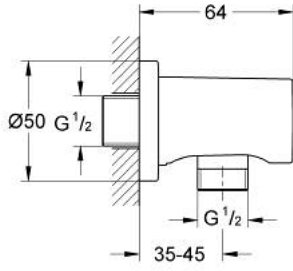

27 057 ALC RAINSHOWER ASKILI DUŞ ÇIKIŞ DİRSEĞİ

ÜRÜN AÇIKLAMASI

- Renk: brushed hard graphite
- male connection thread 1/2"
- yuvarlak rozet
- entegre çek valf
- GROHE LongLife kaplama

27 057 ALC RAINSHOWER ASKILI DUŞ ÇIKIŞ DİRSEĞİ

YEDEK PARÇALAR, Haziran 2022 – now

1: Çek-valf (Sipariş no. 08565000)