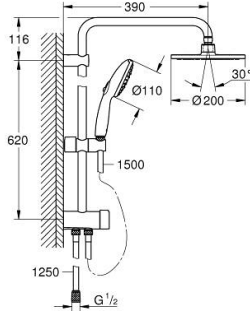

26 981 001 TEMPESTA SYSTEM 200 DUVAR BAĞLANTILI, DİVERTÖRLÜ DUŞ SİSTEMİ

ÜRÜN AÇIKLAMASI

- Renk: krom
- içerdiği parçalar:
- 390 mm duş dirseği, açılı montaj öncesinde ayarlanabilir
- Yön değiştirici ile el ve tepe duşu/ekonomik tepe duşu arasında geçiş
- Tepe duşu Tempesta Cosmopolitan 200 (27 541)
- divertörlü 2 akış: Rain, SmartRain
- mafsalı
- ± 15° dönüş açısı
- hand shower Tempesta 110 (26 914)
- 3 akış şekli: Yağmur, Jet, Masaj
- ayarlanabilir yükseklik
- Yön değiştirici ile üst sabitleme parçası arasındaki mesafe: 620 mm
- Relexaflex 1500 mm duş hortumu (28 151)
- Relexaflex 1250 mm duş hortumu (28 150)
- GROHE EcoJoy daha az su tüketimi ve mükemmel akış teknolojisi
- maximum flow rate (at 3 bar): 6.5 l/min
- 1/2" dişli 1250 mm duş hortumundan batarya/dirsek ile suya bağlantı
- GROHE SmartSwitch - easily rotate the dial to enjoy your preferred spray option
- GROHE DreamSpray mükemmel akış
- ShockProof özelliği el duşunun düşmesinden kaynaklı hasarlara karşı koruma sağlayan silikon halka
- GROHE LongLife kaplama
- GROHE SpeedClean kireç kırıcı sistem
- uzun ömür için Inner WaterGuide

26 981 001 TEMPESTA SYSTEM 200 DUVAR BAĞLANTILI, DİVERTÖRLÜ DUŞ SİSTEMİ

YEDEK PARÇALAR, Kasım 2021 – now

1: Filtre (Sipariş no. 0700200M)

2: Hareket parçası (Sipariş no. 48609000)

3: Yöndeğiştirici (Sipariş no. 48338000)