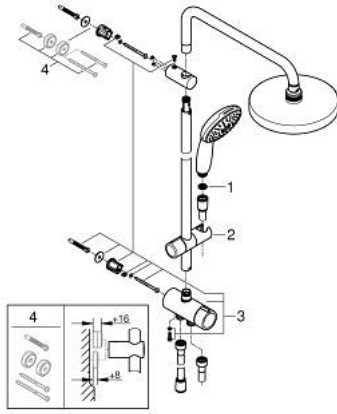

26 981 001 TEMPESTA SYSTEM 200 DUVAR BAĞLANTILI, DİVERTÖRLÜ DUŞ SİSTEMİ

ÜRÜN AÇIKLAMASI

- Renk: krom
- içerdiği parçalar:
- 390 mm duş dirseği, açılı montaj öncesinde ayarlanabilir
- Yön değiştirici ile el ve tepe duşu/ekonomik tepe duşu arasında geçiş
- Tepe duşu Tempesta Cosmopolitan 200 (27 541)
- divertörlü 2 akış: Rain, SmartRain
- mafsalı
- ± 15° dönüş açısı
- hand shower Tempesta 110 (26 914)
- 3 akış şekli: Yağmur, Jet, Masaj
- ayarlanabilir yükseklik
- Yön değiştirici ile üst sabitleme parçası arasındaki mesafe: 620 mm
- Relexaflex 1500 mm duş hortumu (28 151)
- Relexaflex 1250 mm duş hortumu (28 150)
- GROHE EcoJoy daha az su tüketimi ve mükemmel akış teknolojisi
- maximum flow rate (at 3 bar): 6.5 l/min
- 1/2" dişli 1250 mm duş hortumundan batarya/dirsek ile suya bağlantı
- GROHE SmartSwitch - easily rotate the dial to enjoy your preferred spray option
- GROHE DreamSpray mükemmel akış
- ShockProof özelliği el duşunun düşmesinden kaynaklı hasarlara karşı koruma sağlayan silikon halka
- GROHE LongLife kaplama
- GROHE SpeedClean kireç kırıcı sistem
- uzun ömür için Inner WaterGuide

26 981 001 TEMPESTA SYSTEM 200 DUVAR BAĞLANTILI, DİVERTÖRLÜ DUŞ SİSTEMİ

YEDEK PARÇALAR, Kasım 2021 – now

1: Filtre (Sipariş no. 0700200M)

2: Hareket parçası (Sipariş no. 48609000)

3: Yöndeğiştirici (Sipariş no. 48338000)