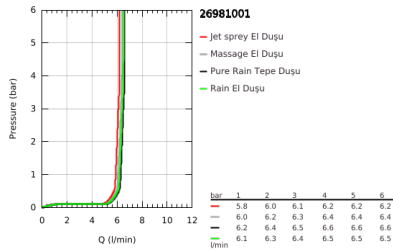

26 981 001 TEMPESTA SYSTEM 200 DUVAR BAĞLANTILI, DİVERTÖRLÜ DUŞ SİSTEMİ

ÜRÜN AÇIKLAMASI

- Renk: krom
- içerdiği parçalar:
- 390 mm duş dirseği, açılı montaj öncesinde ayarlanabilir
- Yön değiştirici ile el ve tepe duşu/ekonomik tepe duşu arasında geçiş
- Tepe duşu Tempesta Cosmopolitan 200 (27 541)
- divertörlü 2 akış: Rain, SmartRain
- mafsalı
- ± 15° dönüş açısı
- hand shower Tempesta 110 (26 914)
- 3 akış şekli: Yağmur, Jet, Masaj
- ayarlanabilir yükseklik
- Yön değiştirici ile üst sabitleme parçası arasındaki mesafe: 620 mm
- Relexaflex 1500 mm duş hortumu (28 151)
- Relexaflex 1250 mm duş hortumu (28 150)
- GROHE EcoJoy daha az su tüketimi ve mükemmel akış teknolojisi
- maximum flow rate (at 3 bar): 6.5 l/min
- 1/2" dişli 1250 mm duş hortumundan batarya/dirsek ile suya bağlantı
- GROHE SmartSwitch - easily rotate the dial to enjoy your preferred spray option
- GROHE DreamSpray mükemmel akış
- ShockProof özelliği el duşunun düşmesinden kaynaklı hasarlara karşı koruma sağlayan silikon halka
- GROHE LongLife kaplama
- GROHE SpeedClean kireç kırıcı sistem
- uzun ömür için Inner WaterGuide