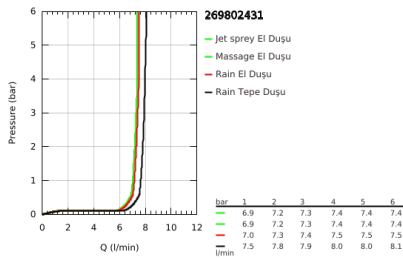

26 980 243 1 TEMPESTA SYSTEM 250 DUVAR BAĞLANTILI, DİVERTÖRLÜ DUŞ SİSTEMİ

ÜRÜN AÇIKLAMASI

- Renk: matte black
- içerdiği parçalar:
- 390 mm duş dirseği, açılı montaj öncesinde ayarlanabilir
- Yön değiştirici ile el ve tepe duşu/ekonomik tepe duşu arasında geçiş
- head shower Tempesta 250
- divertörlü 2 akış: Rain, SmartRain
- maximum flow rate (at 3 bar): 7.9 l/min
- head shower with black rear cover
- with ball joint, rotation angle $\pm 10^\circ$
- hand shower Tempesta 110
- 3 akış şekli: Yağmur, Jet, Masaj
- maximum flow rate (at 3 bar): 7.4 l/min
- ayarlanabilir yükseklik
- Yön değiştirici ile üst sabitleme parçası arasındaki mesafe: 620 mm
- shower hose Relexaflex 1500 mm 1/2" x 1/2"
- shower hose Relexaflex 1250 mm 1/2" x 1/2"
- 1/2" dişli 1250 mm duş hortumundan batarya/dirsek ile suya bağlantı
- maximum flow rate system (at 3 bar): 7.9 l/min
- GROHE EcoJoy daha az su tüketimi ve mükemmel akış teknolojisi
- GROHE SmartSwitch - easily rotate the dial to enjoy your preferred spray option
- GROHE DreamSpray mükemmel akış
- ShockProof özelliği el duşunun düşmesinden kaynaklı hasarlara karşı koruma sağlayan silikon halka
- GROHE SpeedClean kireç kırıcı sistem
- uzun ömür için Inner WaterGuide
- şok ısıtıcılar için uygun 18kW/h
- en düşük akış miktarı 5 l/dk.
- önerilen en düşük basınç 1.0 bar
- Profesyonel Edisyon