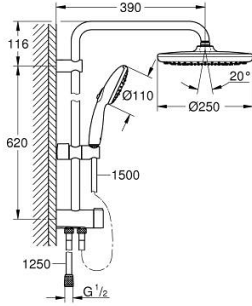

26 980 243 1 TEMPESTA SYSTEM 250 DUVAR BAĞLANTILI, DİVERTÖRLÜ DUŞ SİSTEMİ

ÜRÜN AÇIKLAMASI

- Renk: matte black
- içerdiği parçalar:
- 390 mm duş dirseği, açılı montaj öncesinde ayarlanabilir
- Yön değiştirici ile el ve tepe duşu/ekonomik tepe duşu arasında geçiş
- head shower Tempesta 250
- divertörlü 2 akış: Rain, SmartRain
- maximum flow rate (at 3 bar): 7.9 l/min
- head shower with black rear cover
- with ball joint, rotation angle $\pm 10^\circ$
- hand shower Tempesta 110
- 3 akış şekli: Yağmur, Jet, Masaj
- maximum flow rate (at 3 bar): 7.4 l/min
- ayarlanabilir yükseklik
- Yön değiştirici ile üst sabitleme parçası arasındaki mesafe: 620 mm
- shower hose Relexaflex 1500 mm 1/2" x 1/2"
- shower hose Relexaflex 1250 mm 1/2" x 1/2"
- 1/2" dişli 1250 mm duş hortumundan batarya/dirsek ile suya bağlantı
- maximum flow rate system (at 3 bar): 7.9 l/min
- GROHE EcoJoy daha az su tüketimi ve mükemmel akış teknolojisi
- GROHE SmartSwitch - easily rotate the dial to enjoy your preferred spray option
- GROHE DreamSpray mükemmel akış
- ShockProof özelliği el duşunun düşmesinden kaynaklı hasarlara karşı koruma sağlayan silikon halka
- GROHE SpeedClean kireç kırıcı sistem
- uzun ömür için Inner WaterGuide
- şok ısıtıcılar için uygun 18kW/h
- en düşük akış miktarı 5 l/dk.
- önerilen en düşük basınç 1.0 bar
- Profesyonel Edisyon