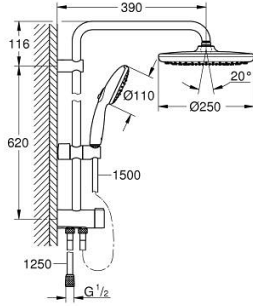

26 980 001 TEMPESTA SYSTEM 250 DUVAR BAĞLANTILI, DİVERTÖRLÜ DUŞ SİSTEMİ

ÜRÜN AÇIKLAMASI

- Renk: krom
- içerdiği parçalar:
- 390 mm duş dirseği, açılı montaj öncesinde ayarlanabilir
- Yön değiştirici ile el ve tepe duşu/ekonomik tepe duşu arasında geçiş
- Tempesta 250 tepe duşu (26 666)
- divertörlü 2 akış: Rain, SmartRain
- maximum flow rate (at 3 bar): 7.9 l/min
- tepe duşu (beyaz üst kapak)
- with ball joint, rotation angle $\pm 10^\circ$
- hand shower Tempesta 110 (28 419)
- 3 akış şekli: Yağmur, Jet, Masaj
- maximum flow rate (at 3 bar): 7.4 l/min
- ayarlanabilir yükseklik
- Yön değiştirici ile üst sabitleme parçası arasındaki mesafe: 620 mm
- Relexaflex 1500 mm duş hortumu (28 151)
- Relexaflex 1250 mm duş hortumu (28 150)
- 1/2" dişli 1250 mm duş hortumundan batarya/dirsek ile suya bağlantı
- maximum flow rate system (at 3 bar): 7.9 l/min
- GROHE EcoJoy daha az su tüketimi ve mükemmel akış teknolojisi
- GROHE SmartSwitch - easily rotate the dial to enjoy your preferred spray option
- GROHE DreamSpray mükemmel akış
- ShockProof özelliği el duşunun düşmesinden kaynaklı hasarlara karşı koruma sağlayan silikon halka
- GROHE LongLife kaplama
- GROHE SpeedClean kireç kırıcı sistem
- uzun ömür için Inner WaterGuide
- şok ısıtıcılar için uygun 18kW/h
- en düşük akış miktarı 5 l /dk.
- önerilen en düşük basınç 1.0 bar
- Profesyonel Edisyon

26 980 001 TEMPESTA SYSTEM 250 DUVAR BAĞLANTILI, DİVERTÖRLÜ DUŞ SİSTEMİ

YEDEK PARÇALAR, Kasım 2021 – now

- 1: Filtre (Sipariş no. 0700200M)
- 2: Hareket parçası (Sipariş no. 48609000)
- 3: Yöndeğiştirici (Sipariş no. 48338000)
- 4: İnce conta Ø18,5 x Ø12 x 2 (Sipariş no. 0138900M)
- 5: Filtre (Sipariş no. 48007000)
- 6: Kompanse disk (Sipariş no. 26496000)*