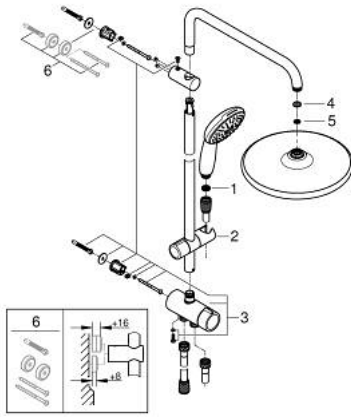

26 980 001 TEMPESTA SYSTEM 250 DUVAR BAĞLANTILI, DİVERTÖRLÜ DUŞ SİSTEMİ

ÜRÜN AÇIKLAMASI

- Renk: krom
- içerdiği parçalar:
- 390 mm duş dirseği, açılı montaj öncesinde ayarlanabilir
- Yön değiştirici ile el ve tepe duşu/ekonomik tepe duşu arasında geçiş
- Tempesta 250 tepe duşu (26 666)
- divertörlü 2 akış: Rain, SmartRain
- maximum flow rate (at 3 bar): 7.9 l/min
- tepe duşu (beyaz üst kapak)
- with ball joint, rotation angle $\pm 10^\circ$
- hand shower Tempesta 110 (28 419)
- 3 akış şekli: Yağmur, Jet, Masaj
- maximum flow rate (at 3 bar): 7.4 l/min
- ayarlanabilir yükseklik
- Yön değiştirici ile üst sabitleme parçası arasındaki mesafe: 620 mm
- Relexaflex 1500 mm duş hortumu (28 151)
- Relexaflex 1250 mm duş hortumu (28 150)
- 1/2" dişli 1250 mm duş hortumundan batarya/dirsek ile suya bağlantı
- maximum flow rate system (at 3 bar): 7.9 l/min
- GROHE EcoJoy daha az su tüketimi ve mükemmel akış teknolojisi
- GROHE SmartSwitch - easily rotate the dial to enjoy your preferred spray option
- GROHE DreamSpray mükemmel akış
- ShockProof özelliği el duşunun düşmesinden kaynaklı hasarlara karşı koruma sağlayan silikon halka
- GROHE LongLife kaplama
- GROHE SpeedClean kireç kırıcı sistem
- uzun ömür için Inner WaterGuide
- şok ısıtıcılar için uygun 18kW/h
- en düşük akış miktarı 5 l /dk.
- önerilen en düşük basınç 1.0 bar
- Profesyonel Edisyon

26 980 001 TEMPESTA SYSTEM 250 DUVAR BAĞLANTILI, DİVERTÖRLÜ DUŞ SİSTEMİ

YEDEK PARÇALAR, Kasım 2021 – now

- 1: Filtre (Sipariş no. 0700200M)
- 2: Hareket parçası (Sipariş no. 48609000)
- 3: Yöndeğiştirici (Sipariş no. 48338000)
- 4: İnce conta Ø18,5 x Ø12 x 2 (Sipariş no. 0138900M)
- 5: Filtre (Sipariş no. 48007000)
- 6: Kompanse disk (Sipariş no. 26496000)*