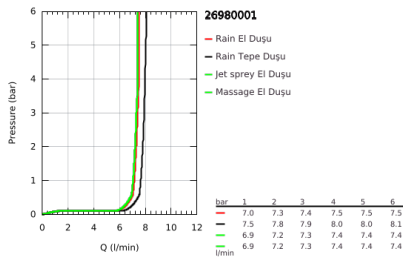

26 980 001 TEMPESTA SYSTEM 250 DUVAR BAĞLANTILI, DİVERTÖRLÜ DUŞ SİSTEMİ

ÜRÜN AÇIKLAMASI

- Renk: krom
- içerdiği parçalar:
- 390 mm duş dirseği, açılı montaj öncesinde ayarlanabilir
- Yön değiştirici ile el ve tepe duşu/ekonomik tepe duşu arasında geçiş
- Tempesta 250 tepe duşu (26 666)
- divertörlü 2 akış: Rain, SmartRain
- maximum flow rate (at 3 bar): 7.9 l/min
- tepe duşu (beyaz üst kapak)
- with ball joint, rotation angle $\pm 10^\circ$
- hand shower Tempesta 110 (28 419)
- 3 akış şekli: Yağmur, Jet, Masaj
- maximum flow rate (at 3 bar): 7.4 l/min
- ayarlanabilir yükseklik
- Yön değiştirici ile üst sabitleme parçası arasındaki mesafe: 620 mm
- Relexaflex 1500 mm duş hortumu (28 151)
- Relexaflex 1250 mm duş hortumu (28 150)
- 1/2" dişli 1250 mm duş hortumundan batarya/dirsek ile suya bağlantı
- maximum flow rate system (at 3 bar): 7.9 l/min
- GROHE EcoJoy daha az su tüketimi ve mükemmel akış teknolojisi
- GROHE SmartSwitch - easily rotate the dial to enjoy your preferred spray option
- GROHE DreamSpray mükemmel akış
- ShockProof özelliği el duşunun düşmesinden kaynaklı hasarlara karşı koruma sağlayan silikon halka
- GROHE LongLife kaplama
- GROHE SpeedClean kireç kırıcı sistem
- uzun ömür için Inner WaterGuide
- şok ısıtıcılar için uygun 18kW/h
- en düşük akış miktarı 5 l /dk.
- önerilen en düşük basınç 1.0 bar
- Profesyonel Edisyon