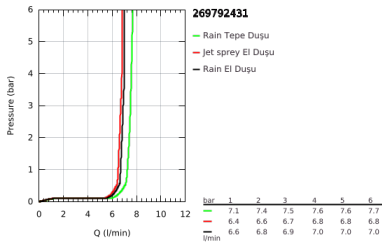

26 979 243 1 TEMPESTA SYSTEM 250 DUVAR BAĞLANTILI, DİVERTÖRLÜ DUŞ SİSTEMİ

ÜRÜN AÇIKLAMASI

- Renk: matte black
- içerdiği parçalar:
- 390 mm duş dirseği, açılı montaj öncesinde ayarlanabilir
- Yön değiştirici ile el ve tepe duşu/ekonomik tepe duşu arasında geçiş
- head shower Tempesta 250
- divertörlü 2 akış: Rain, SmartRain
- maximum flow rate (at 3 bar): 7.5 l/min
- head shower with black rear cover
- with ball joint, rotation angle $\pm 10^\circ$
- hand shower Tempesta 110 (26 912)
- 2 akış şekli: Rain, Jet
- maximum flow rate (at 3 bar): 6.9 l/min
- ayarlanabilir yükseklik
- Yön değiştirici ile üst sabitleme parçası arasındaki mesafe: 920 mm
- shower hose Relaxaflex 1500 mm 1/2" x 1/2"
- Relaxaflex 500 mm duş hortumu
- esnek montaj: duvar bağlantısı için 1/2" dişli 500 mm duş hortumu
- GROHE EcoJoy daha az su tüketimi ve mükemmel akış teknolojisi
- GROHE SmartSwitch - easily rotate the dial to enjoy your preferred spray option
- GROHE DreamSpray mükemmel akış
- ShockProof özelliği el duşunun düşmesinden kaynaklı hasarlara karşı koruma sağlayan silikon halka
- GROHE SpeedClean kireç kırıcı sistem
- uzun ömür için Inner WaterGuide
- şok ısıtıcılar için uygun 18kW/h
- maximum flow rate (at 3 bar): 7.5 l/min
- en düşük akış miktarı 5 l/dk.
- önerilen en düşük basınç 1.0 bar
- Profesyonel Edison