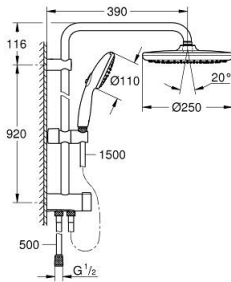

26 979 243 1 TEMPESTA SYSTEM 250 DUVAR BAĞLANTILI, DİVERTÖRLÜ DUŞ SİSTEMİ

ÜRÜN AÇIKLAMASI

- Renk: matte black
- içerdiği parçalar:
- 390 mm duş dirseği, açılı montaj öncesinde ayarlanabilir
- Yön değiştirici ile el ve tepe duşu/ekonomik tepe duşu arasında geçiş
- head shower Tempesta 250
- divertörlü 2 akış: Rain, SmartRain
- maximum flow rate (at 3 bar): 7.5 l/min
- head shower with black rear cover
- with ball joint, rotation angle $\pm 10^\circ$
- hand shower Tempesta 110 (26 912)
- 2 akış şekli: Rain, Jet
- maximum flow rate (at 3 bar): 6.9 l/min
- ayarlanabilir yükseklik
- Yön değiştirici ile üst sabitleme parçası arasındaki mesafe: 920 mm
- shower hose Relaxaflex 1500 mm 1/2" x 1/2"
- Relaxaflex 500 mm duş hortumu
- esnek montaj: duvar bağlantısı için 1/2" dişli 500 mm duş hortumu
- GROHE EcoJoy daha az su tüketimi ve mükemmel akış teknolojisi
- GROHE SmartSwitch - easily rotate the dial to enjoy your preferred spray option
- GROHE DreamSpray mükemmel akış
- ShockProof özelliği el duşunun düşmesinden kaynaklı hasarlara karşı koruma sağlayan silikon halka
- GROHE SpeedClean kireç kırıcı sistem
- uzun ömür için Inner WaterGuide
- şok ısıtıcılar için uygun 18kW/h
- maximum flow rate (at 3 bar): 7.5 l/min
- en düşük akış miktarı 5 l/dk.
- önerilen en düşük basınç 1.0 bar
- Profesyonel Edison