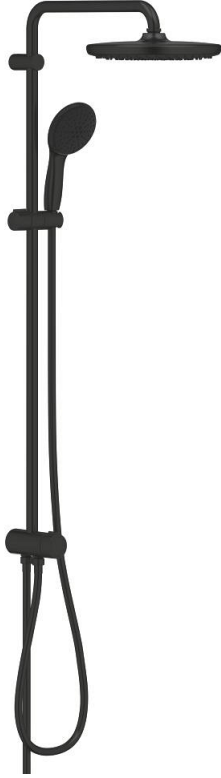

26 979 243 1 TEMPESTA SYSTEM 250 DUVAR BAĞLANTILI, DİVERTÖRLÜ DUŞ SİSTEMİ

ÜRÜN AÇIKLAMASI

- Renk: matte black
- içerdiği parçalar:
- 390 mm duş dirseği, açılı montaj öncesinde ayarlanabilir
- Yön değiştirici ile el ve tepe duşu/ekonomik tepe duşu arasında geçiş
- head shower Tempesta 250
- divertörlü 2 akış: Rain, SmartRain
- maximum flow rate (at 3 bar): 7.5 l/min
- head shower with black rear cover
- with ball joint, rotation angle $\pm 10^\circ$
- hand shower Tempesta 110 (26 912)
- 2 akış şekli: Rain, Jet
- maximum flow rate (at 3 bar): 6.9 l/min
- ayarlanabilir yükseklik
- Yön değiştirici ile üst sabitleme parçası arasındaki mesafe: 920 mm
- shower hose Relaxaflex 1500 mm 1/2" x 1/2"
- Relaxaflex 500 mm duş hortumu
- esnek montaj: duvar bağlantısı için 1/2" dişli 500 mm duş hortumu
- GROHE EcoJoy daha az su tüketimi ve mükemmel akış teknolojisi
- GROHE SmartSwitch - easily rotate the dial to enjoy your preferred spray option
- GROHE DreamSpray mükemmel akış
- ShockProof özelliği el duşunun düşmesinden kaynaklı hasarlara karşı koruma sağlayan silikon halka
- GROHE SpeedClean kireç kırıcı sistem
- uzun ömür için Inner WaterGuide
- şok ısıtıcılar için uygun 18kW/h
- maximum flow rate (at 3 bar): 7.5 l/min
- en düşük akış miktarı 5 l/dk.
- önerilen en düşük basınç 1.0 bar
- Profesyonel Edison