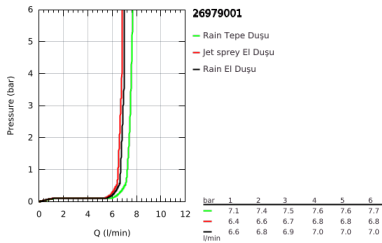

### ÜRÜN AÇIKLAMASI

- Renk: krom
- içerdiği parçalar:
- 390 mm duş dirseği, açılı montaj öncesinde ayarlanabilir
- Yön değiştirici ile el ve tepe duşu/ekonomik tepe duşu arasında geçiş
- Tempesta 250 tepe duşu (26 666)
- divertörlü 2 akış: Rain, SmartRain
- maximum flow rate (at 3 bar): 7.5 l/min
- tepe duşu (beyaz üst kapak)
- with ball joint, rotation angle  $\pm 10^\circ$
- hand shower Tempesta 110 (26 912)
- 2 akış şekli: Rain, Jet
- maximum flow rate (at 3 bar): 6.9 l/min
- ayarlanabilir yükseklik
- Yön değiştirici ile üst sabitleme parçası arasındaki mesafe: 920 mm
- Relexaflex 1500 mm duş hortumu (28 151)
- Relexaflex shower hose 500 mm (22 115)
- esnek montaj: duvar bağlantısı için 1/2" dişli 500 mm duş hortumu
- GROHE EcoJoy daha az su tüketimi ve mükemmel akış teknolojisi
- GROHE SmartSwitch - easily rotate the dial to enjoy your preferred spray option
- GROHE DreamSpray mükemmel akış
- ShockProof özelliği el duşunun düşmesinden kaynaklı hasarlara karşı koruma sağlayan silikon halka
- GROHE LongLife kaplama
- GROHE SpeedClean kireç kırıcı sistem
- uzun ömür için Inner WaterGuide
- şok ısıtıcılar için uygun 18kW/h
- maximum flow rate (at 3 bar): 7.5 l/min
- en düşük akış miktarı 5 l /dk.
- önerilen en düşük basınç 1.0 bar
- Profesyonel Edisyon