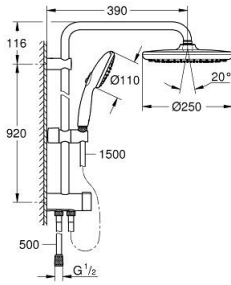

### ÜRÜN AÇIKLAMASI

- Renk: krom
- içerdiği parçalar:
- 390 mm duş dirseği, açılı montaj öncesinde ayarlanabilir
- Yön değiştirici ile el ve tepe duşu/ekonomik tepe duşu arasında geçiş
- Tempesta 250 tepe duşu (26 666)
- divertörlü 2 akış: Rain, SmartRain
- maximum flow rate (at 3 bar): 7.5 l/min
- tepe duşu (beyaz üst kapak)
- with ball joint, rotation angle  $\pm 10^\circ$
- hand shower Tempesta 110 (26 912)
- 2 akış şekli: Rain, Jet
- maximum flow rate (at 3 bar): 6.9 l/min
- ayarlanabilir yükseklik
- Yön değiştirici ile üst sabitleme parçası arasındaki mesafe: 920 mm
- Relexaflex 1500 mm duş hortumu (28 151)
- Relexaflex shower hose 500 mm (22 115)
- esnek montaj: duvar bağlantısı için 1/2" dişli 500 mm duş hortumu
- GROHE EcoJoy daha az su tüketimi ve mükemmel akış teknolojisi
- GROHE SmartSwitch - easily rotate the dial to enjoy your preferred spray option
- GROHE DreamSpray mükemmel akış
- ShockProof özelliği el duşunun düşmesinden kaynaklı hasarlara karşı koruma sağlayan silikon halka
- GROHE LongLife kaplama
- GROHE SpeedClean kireç kırıcı sistem
- uzun ömür için Inner WaterGuide
- şok ısıtıcılar için uygun 18kW/h
- maximum flow rate (at 3 bar): 7.5 l/min
- en düşük akış miktarı 5 l /dk.
- önerilen en düşük basınç 1.0 bar
- Profesyonel Edisyon

## 26 979 001 TEMPESTA SYSTEM 250 DUVAR BAĞLANTILI, DİVERTÖRLÜ DUŞ SİSTEMİ

### YEDEK PARÇALAR, Kasım 2021 – now

- 1: Filtre (Sipariş no. 0700200M)
- 2: Hareket parçası (Sipariş no. 48609000)
- 3: Yöndeğiştirici (Sipariş no. 48338000)
- 4: İnce conta Ø18,5 x Ø12 x 2 (Sipariş no. 0138900M)
- 5: Filtre (Sipariş no. 48007000)
- 6: Kompanse disk (Sipariş no. 26496000)\*