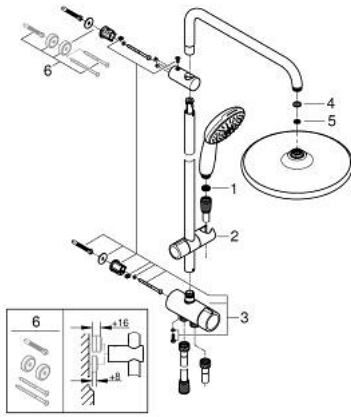

## 26 979 001 TEMPESTA SYSTEM 250 DUVAR BAĞLANTILI, DİVERTÖRLÜ DUŞ SİSTEMİ

### ÜRÜN AÇIKLAMASI

- Renk: krom
- içerdiği parçalar:
- 390 mm duş dirseği, açılı montaj öncesinde ayarlanabilir
- Yön değiştirici ile el ve tepe duşu/ekonomik tepe duşu arasında geçiş
- Tempesta 250 tepe duşu (26 666)
- divertörlü 2 akış: Rain, SmartRain
- maximum flow rate (at 3 bar): 7.5 l/min
- tepe duşu (beyaz üst kapak)
- with ball joint, rotation angle  $\pm 10^\circ$
- hand shower Tempesta 110 (26 912)
- 2 akış şekli: Rain, Jet
- maximum flow rate (at 3 bar): 6.9 l/min
- ayarlanabilir yükseklik
- Yön değiştirici ile üst sabitleme parçası arasındaki mesafe: 920 mm
- Relexaflex 1500 mm duş hortumu (28 151)
- Relexaflex shower hose 500 mm (22 115)
- esnek montaj: duvar bağlantısı için 1/2" dişli 500 mm duş hortumu
- GROHE EcoJoy daha az su tüketimi ve mükemmel akış teknolojisi
- GROHE SmartSwitch - easily rotate the dial to enjoy your preferred spray option
- GROHE DreamSpray mükemmel akış
- ShockProof özelliği el duşunun düşmesinden kaynaklı hasarlara karşı koruma sağlayan silikon halka
- GROHE LongLife kaplama
- GROHE SpeedClean kireç kırıcı sistem
- uzun ömür için Inner WaterGuide
- şok ısıtıcılar için uygun 18kW/h
- maximum flow rate (at 3 bar): 7.5 l/min
- en düşük akış miktarı 5 l /dk.
- önerilen en düşük basınç 1.0 bar
- Profesyonel Edisyon

### YEDEK PARÇALAR, Kasım 2021 – now

- 1: Filtre (Sipariş no. 0700200M)
- 2: Hareket parçası (Sipariş no. 48609000)
- 3: Yöndeğiştirici (Sipariş no. 48338000)
- 4: İnce conta Ø18,5 x Ø12 x 2 (Sipariş no. 0138900M)
- 5: Filtre (Sipariş no. 48007000)
- 6: Kompanse disk (Sipariş no. 26496000)\*