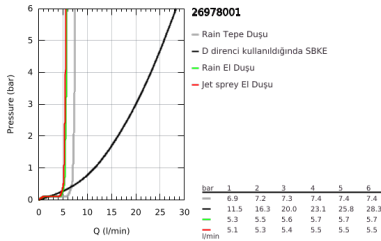

26 978 001 TEMPESTA SYSTEM 250 DUVARA MONTE TERMOSTATİK BANYO BATARYALI DUŞ SİSTEMİ

ÜRÜN AÇIKLAMASI (1/2)

- Renk: krom
- içerdiği parçalar:
- yatay döner duş kolu 390 mm
- Aquadimmer özellikli termostatik duş bataryası
- arasında geçişi sağlar:
- Tempesta 250 tepe duşu (26 666)
- Rain akış şekli
- maximum flow rate (at 3 bar): 7.3 l/min
- tepe duşu (beyaz üst kapak)
- with ball joint, rotation angle $\pm 10^\circ$
- çıkış ucu
- el duşu için ayrı divertör
- hand shower Tempesta 110 (27 597)
- 2 akış şekli: Rain, Jet
- maximum flow rate (at 3 bar): 5.6 l/min
- ayarlanabilir yükseklik
- Rotaflex TwistStop duş hortumu 1750 mm 1/2" x 1/2" (28 410)
- maximum flow rate system (at 3 bar): 7.3 l/min (without bath inlet)
- GROHE EcoJoy daha az su tüketimi ve mükemmel akış teknolojisi
- GROHE TurboStat ile sabit sıcaklık
- GROHE SafeStop 38°C'de sabitlenebilir sıcaklık
- GROHE SafeStop Plus opsiyonel 43°C sabitlenebilir sıcaklık
- GROHE SmartSwitch - easily rotate the dial to enjoy your preferred spray option
- GROHE DreamSpray mükemmel akış
- ShockProof özelliği el duşunun düşmesinden kaynaklı hasarlara karşı koruma sağlayan silikon halka
- GROHE LongLife kaplama
- GROHE SpeedClean kireç kırıcı sistem
- uzun ömür için Inner WaterGuide
- TwistStop - dolanmayan hortum
- şok ısıtıcılar için uygun 18kW/h
- en düşük akış miktarı 5 l /dk.