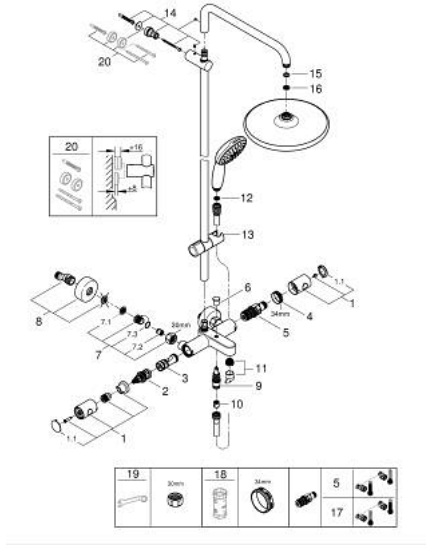

YEDEK PARÇALAR, Kasım 2021 – now

- 1: Metal volan 1/2" (Sipariş no. 47984000)
- 1.1: Kapak (Sipariş no. 6458500M)
- 2: Aquadimmer (Sipariş no. 47364000)
- 3: Su Akışı (Sipariş no. 47887000)
- 4: Montaj halkası (Sipariş no. 47743000)
- 5: Termostatik kompakt kartuş 1/2 (Sipariş no. 47439000)
- 6: Yöndeğiştirici kafası (Sipariş no. 65648000)
- 7: Çek-valf (Sipariş no. 47189000)
- 7.1: filtre (Sipariş no. 0726400M)
- 7.2: Çek-valf (Sipariş no. 08565000)
- 7.3: O-ring $\varnothing 17 \times \varnothing 2$ (Sipariş no. 0305500M)
- 8: Ekzantrik (Sipariş no. 12662000)
- 9: Yöndeğiştirici (Sipariş no. 65655000)
- 10: Çek-valf (Sipariş no. 08565000)
- 11: Perlatör (Sipariş no. 13926000)
- 12: Filtre (Sipariş no. 0700200M)
- 13: Hareket parçası (Sipariş no. 48609000)
- 14: Dus sürgüsü askisi (Sipariş no. 48423000)
- 15: İnce conta $\varnothing 18,5 \times \varnothing 12 \times 2$ (Sipariş no. 0138900M)
- 16: Filtre (Sipariş no. 48007000)
- 17: GROHE TurboStat kartuş 1/2" (Sipariş no. 47175000)*
- 18: Soket anahtarı (Sipariş no. 19332000)*
- 19: özel anahtar (Sipariş no. 19377000)*
- 20: Kompanse diski (Sipariş no. 26496000)*