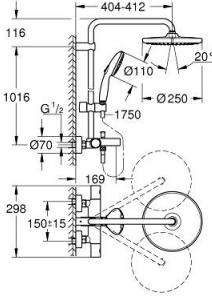

26 978 001 TEMPESTA SYSTEM 250 DUVARA MONTE TERMOSTATİK BANYO BATARYALI DUŞ SİSTEMİ

ÜRÜN AÇIKLAMASI (1/2)

- Renk: krom
- içerdiği parçalar:
- yatay döner duş kolu 390 mm
- Aquadimmer özellikli termostatik duş bataryası
- arasında geçişi sağlar:
- Tempesta 250 tepe duşu (26 666)
- Rain akış şekli
- maximum flow rate (at 3 bar): 7.3 l/min
- tepe duşu (beyaz üst kapak)
- with ball joint, rotation angle $\pm 10^\circ$
- çıkış ucu
- el duşu için ayrı divertör
- hand shower Tempesta 110 (27 597)
- 2 akış şekli: Rain, Jet
- maximum flow rate (at 3 bar): 5.6 l/min
- ayarlanabilir yükseklik
- Rotaflex TwistStop duş hortumu 1750 mm 1/2" x 1/2" (28 410)
- maximum flow rate system (at 3 bar): 7.3 l/min (without bath inlet)
- GROHE EcoJoy daha az su tüketimi ve mükemmel akış teknolojisi
- GROHE TurboStat ile sabit sıcaklık
- GROHE SafeStop 38°C'de sabitlenebilir sıcaklık
- GROHE SafeStop Plus opsiyonel 43°C sabitlenebilir sıcaklık
- GROHE SmartSwitch - easily rotate the dial to enjoy your preferred spray option
- GROHE DreamSpray mükemmel akış
- ShockProof özelliği el duşunun düşmesinden kaynaklı hasarlara karşı koruma sağlayan silikon halka
- GROHE LongLife kaplama
- GROHE SpeedClean kireç kırıcı sistem
- uzun ömür için Inner WaterGuide
- TwistStop - dolanmayan hortum
- şok ısıtıcılar için uygun 18kW/h
- en düşük akış miktarı 5 l /dk.