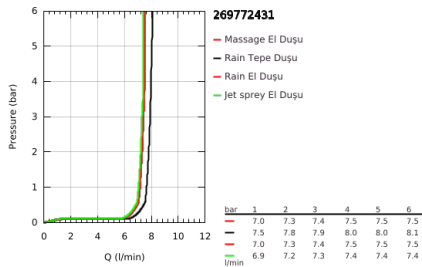

26 977 243 1 TEMPESTA SYSTEM 250 CUBE DUVAR BAĞLANTILI, DİVERTÖRLÜ DUŞ SİSTEMİ**ÜRÜN AÇIKLAMASI**

- Renk: matte black
- içerdiği parçalar:
- 390 mm duş dirseği, açılı montaj öncesinde ayarlanabilir
- Yön değiştirici ile el ve tepe duşu/ekonomik tepe duşu arasında geçiş
- head shower Tempesta 250 Cube
- divertörlü 2 akış: Rain, SmartRain
- maximum flow rate (at 3 bar): 7.9 l/min
- head shower with black rear cover
- with ball joint, rotation angle $\pm 10^\circ$
- hand shower Tempesta Cube 110
- 3 akış şekli: Yağmur, Jet, Masaj
- maximum flow rate (at 3 bar): 7.4 l/min
- ayarlanabilir yükseklik
- Yön değiştirici ile üst sabitleme parçası arasındaki mesafe: 620 mm
- shower hose Relexaflex 1500 mm 1/2" x 1/2"
- shower hose Relexaflex 1250 mm 1/2 x 1/2"
- 1/2" dişli 1250 mm duş hortumundan batarya/dirsek ile suya bağlantı
- maximum flow rate system (at 3 bar): 7.9 l/min
- GROHE EcoJoy daha az su tüketimi ve mükemmel akış teknolojisi
- GROHE SmartSwitch - easily rotate the dial to enjoy your preferred spray option
- GROHE DreamSpray mükemmel akış
- ShockProof özelliği el duşunun düşmesinden kaynaklı hasarlara karşı koruma sağlayan silikon halka
- GROHE SpeedClean kireç kırıcı sistem
- uzun ömür için Inner WaterGuide
- şok ısıtıcılar için uygun 18kW/h
- en düşük akış miktarı 5 l /dk.
- önerilen en düşük basınç 1.0 bar
- Profesyonel Edisyon