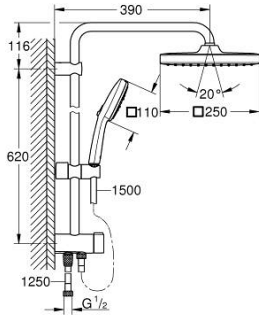

26 977 243 1 TEMPESTA SYSTEM 250 CUBE DUVAR BAĞLANTILI, DİVERTÖRLÜ DUŞ SİSTEMİ**ÜRÜN AÇIKLAMASI**

- Renk: matte black
- içerdiği parçalar:
- 390 mm duş dirseği, açılı montaj öncesinde ayarlanabilir
- Yön değiştirici ile el ve tepe duşu/ekonomik tepe duşu arasında geçiş
- head shower Tempesta 250 Cube
- divertörlü 2 akış: Rain, SmartRain
- maximum flow rate (at 3 bar): 7.9 l/min
- head shower with black rear cover
- with ball joint, rotation angle $\pm 10^\circ$
- hand shower Tempesta Cube 110
- 3 akış şekli: Yağmur, Jet, Masaj
- maximum flow rate (at 3 bar): 7.4 l/min
- ayarlanabilir yükseklik
- Yön değiştirici ile üst sabitleme parçası arasındaki mesafe: 620 mm
- shower hose Relexaflex 1500 mm 1/2" x 1/2"
- shower hose Relexaflex 1250 mm 1/2 x 1/2"
- 1/2" dişli 1250 mm duş hortumundan batarya/dirsek ile suya bağlantı
- maximum flow rate system (at 3 bar): 7.9 l/min
- GROHE EcoJoy daha az su tüketimi ve mükemmel akış teknolojisi
- GROHE SmartSwitch - easily rotate the dial to enjoy your preferred spray option
- GROHE DreamSpray mükemmel akış
- ShockProof özelliği el duşunun düşmesinden kaynaklı hasarlara karşı koruma sağlayan silikon halka
- GROHE SpeedClean kireç kırıcı sistem
- uzun ömür için Inner WaterGuide
- şok ısıtıcılar için uygun 18kW/h
- en düşük akış miktarı 5 l /dk.
- önerilen en düşük basınç 1.0 bar
- Profesyonel Edisyon