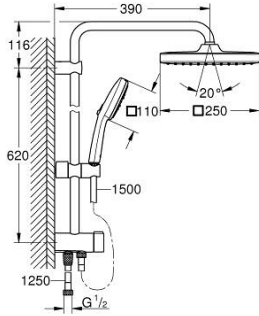

## 26 977 001 TEMPESTA SYSTEM 250 CUBE DUVAR BAĞLANTILI, DİVERTÖRLÜ DUŞ SİSTEMİ

## ÜRÜN AÇIKLAMASI

- Renk: krom
- içerdiği parçalar:
  - 390 mm duş dirseği, açılı montaj öncesinde ayarlanabilir
  - Yön değiştirici ile el ve tepe duşu/ekonomik tepe duşu arasında geçiş
  - Tempesta 250 Cube tepe duşu (26 685)
  - divertörlü 2 akış: Rain, SmartRain
  - maximum flow rate (at 3 bar): 7.9 l/min
  - tepe duşu (beyaz üst kapak)
  - with ball joint, rotation angle  $\pm 10^\circ$
  - hand shower Tempesta Cube 110 (27 574)
  - 3 akış şekli: Yağmur, Jet, Masaj
  - maximum flow rate (at 3 bar): 7.4 l/min
  - ayarlanabilir yükseklik
  - Yön değiştirici ile üst sabitleme parçası arasındaki mesafe: 620 mm
  - Relexaflex 1500 mm duş hortumu (28 151)
  - Relexaflex 1250 mm duş hortumu (28 150)
  - 1/2" dişli 1250 mm duş hortumundan batarya/dirsek ile suya bağlantı
  - maximum flow rate system (at 3 bar): 7.9 l/min
  - GROHE EcoJoy daha az su tüketimi ve mükemmel akış teknolojisi
  - GROHE SmartSwitch - easily rotate the dial to enjoy your preferred spray option
  - GROHE DreamSpray mükemmel akış
  - ShockProof özelliği el duşunun düşmesinden kaynaklı hasarlara karşı koruma sağlayan silikon halka
  - GROHE LongLife kaplama
  - GROHE SpeedClean kireç kırıcı sistem
  - uzun ömür için Inner WaterGuide
  - şok ısıtıcılar için uygun 18kW/h
  - en düşük akış miktarı 5 l /dk.
  - önerilen en düşük basınç 1.0 bar
  - Profesyonel Edisyon

### YEDEK PARÇALAR, Kasım 2021 – now

- 1: Filtre (Sipariş no. 0700200M)
  - 2: Hareket parçası (Sipariş no. 48609000)
  - 3: Yöndeğiştirici (Sipariş no. 48338000)
  - 4: İnce conta Ø18,5 x Ø12 x 2 (Sipariş no. 0138900M)
  - 5: Filtre (Sipariş no. 48007000)
  - 6: Kompans disk (Sipariş no. 26496000)\*
- \*Özel aksesuarlar