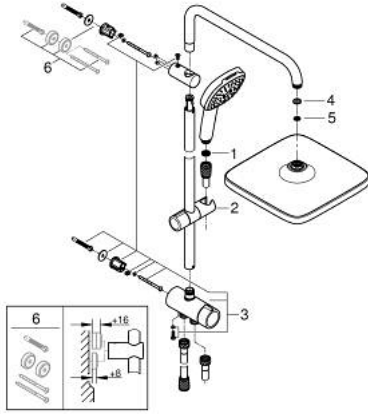

## 26 977 001 TEMPESTA SYSTEM 250 CUBE DUVAR BAĞLANTILI, DİVERTÖRLÜ DUŞ SİSTEMİ

## ÜRÜN AÇIKLAMASI

- Renk: krom
- içerdiği parçalar:
  - 390 mm duş dirseği, açılı montaj öncesinde ayarlanabilir
  - Yön değiştirici ile el ve tepe duşu/ekonomik tepe duşu arasında geçiş
  - Tempesta 250 Cube tepe duşu (26 685)
  - divertörlü 2 akış: Rain, SmartRain
  - maximum flow rate (at 3 bar): 7.9 l/min
  - tepe duşu (beyaz üst kapak)
  - with ball joint, rotation angle  $\pm 10^\circ$
  - hand shower Tempesta Cube 110 (27 574)
  - 3 akış şekli: Yağmur, Jet, Masaj
  - maximum flow rate (at 3 bar): 7.4 l/min
  - ayarlanabilir yükseklik
  - Yön değiştirici ile üst sabitleme parçası arasındaki mesafe: 620 mm
  - Relexaflex 1500 mm duş hortumu (28 151)
  - Relexaflex 1250 mm duş hortumu (28 150)
  - 1/2" dişli 1250 mm duş hortumundan batarya/dirsek ile suya bağlantı
  - maximum flow rate system (at 3 bar): 7.9 l/min
  - GROHE EcoJoy daha az su tüketimi ve mükemmel akış teknolojisi
  - GROHE SmartSwitch - easily rotate the dial to enjoy your preferred spray option
  - GROHE DreamSpray mükemmel akış
  - ShockProof özelliği el duşunun düşmesinden kaynaklı hasarlara karşı koruma sağlayan silikon halka
  - GROHE LongLife kaplama
  - GROHE SpeedClean kireç kırıcı sistem
  - uzun ömür için Inner WaterGuide
  - şok ısıtıcılar için uygun 18kW/h
  - en düşük akış miktarı 5 l /dk.
  - önerilen en düşük basınç 1.0 bar
  - Profesyonel Edisyon

### YEDEK PARÇALAR, Kasım 2021 – now

- 1: Filtre (Sipariş no. 0700200M)
  - 2: Hareket parçası (Sipariş no. 48609000)
  - 3: Yöndeğiştirici (Sipariş no. 48338000)
  - 4: İnce conta Ø18,5 x Ø12 x 2 (Sipariş no. 0138900M)
  - 5: Filtre (Sipariş no. 48007000)
  - 6: Kompans disk (Sipariş no. 26496000)\*
- \*Özel aksesuarlar