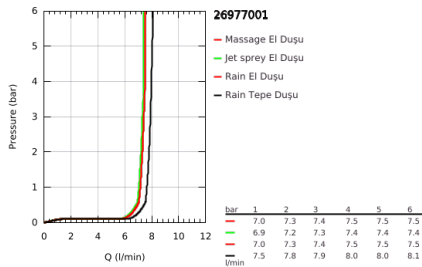

## ÜRÜN AÇIKLAMASI

- Renk: krom
- içerdiği parçalar:
  - 390 mm duş dirseği, açılı montaj öncesinde ayarlanabilir
  - Yön değiştirici ile el ve tepe duşu/ekonomik tepe duşu arasında geçiş
  - Tempesta 250 Cube tepe duşu (26 685)
  - divertörlü 2 akış: Rain, SmartRain
  - maximum flow rate (at 3 bar): 7.9 l/min
  - tepe duşu (beyaz üst kapak)
  - with ball joint, rotation angle  $\pm 10^\circ$
  - hand shower Tempesta Cube 110 (27 574)
  - 3 akış şekli: Yağmur, Jet, Masaj
  - maximum flow rate (at 3 bar): 7.4 l/min
  - ayarlanabilir yükseklik
  - Yön değiştirici ile üst sabitleme parçası arasındaki mesafe: 620 mm
  - Relexaflex 1500 mm duş hortumu (28 151)
  - Relexaflex 1250 mm duş hortumu (28 150)
  - 1/2" dişli 1250 mm duş hortumundan batarya/dirsek ile suya bağlantı
  - maximum flow rate system (at 3 bar): 7.9 l/min
  - GROHE EcoJoy daha az su tüketimi ve mükemmel akış teknolojisi
  - GROHE SmartSwitch - easily rotate the dial to enjoy your preferred spray option
  - GROHE DreamSpray mükemmel akış
  - ShockProof özelliği el duşunun düşmesinden kaynaklı hasarlara karşı koruma sağlayan silikon halka
  - GROHE LongLife kaplama
  - GROHE SpeedClean kireç kırıcı sistem
  - uzun ömür için Inner WaterGuide
  - şok ısıtıcılar için uygun 18kW/h
  - en düşük akış miktarı 5 l /dk.
  - önerilen en düşük basınç 1.0 bar
  - Profesyonel Edisyon