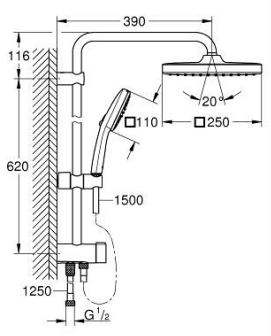

## 26 976 243 1 TEMPESTA SYSTEM 250 CUBE DUVAR BAĞLANTILI, DİVERTÖRLÜ DUŞ SİSTEMİ

### ÜRÜN AÇIKLAMASI

- Renk: matte black
- içerdiği parçalar:
  - 390 mm duş dirseği, açılı montaj öncesinde ayarlanabilir
  - Yön değiştirici ile el ve tepe duşu/ekonomik tepe duşu arasında geçiş
  - head shower Tempesta 250 Cube
  - divertörlü 2 akış: Rain, SmartRain
  - maximum flow rate (at 3 bar): 7.5 l/min
  - head shower with black rear cover
  - with ball joint, rotation angle  $\pm 10^\circ$
  - hand shower Tempesta Cube 110
  - 2 akış şekli: Rain, Jet
  - maximum flow rate (at 3 bar): 6.9 l/min
  - ayarlanabilir yükseklik
  - Yön değiştirici ile üst sabitleme parçası arasındaki mesafe: 920 mm
  - shower hose Relexaflex 1500 mm 1/2" x 1/2"
  - shower hose Relexaflex 1250 mm 1/2 x 1/2"
  - esnek montaj: duvar bağlantısı için 1/2" dişli 500 mm duş hortumu
  - GROHE EcoJoy daha az su tüketimi ve mükemmel akış teknolojisi
  - GROHE SmartSwitch - easily rotate the dial to enjoy your preferred spray option
  - GROHE DreamSpray mükemmel akış
  - ShockProof özelliği el duşunun düşmesinden kaynaklı hasarlara karşı koruma sağlayan silikon halka
  - GROHE SpeedClean kireç kırıcı sistem
  - uzun ömür için Inner WaterGuide
  - şok ısıtıcılar için uygun 18kW/h
  - maximum flow rate (at 3 bar): 7.5 l/min
  - en düşük akış miktarı 5 l /dk.
  - önerilen en düşük basınç 1.0 bar
  - Profesyonel Edisyon