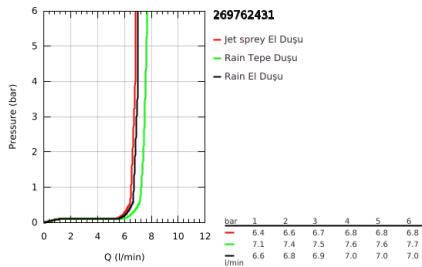

### ÜRÜN AÇIKLAMASI

- Renk: matte black
- içerdiği parçalar:
  - 390 mm duş dirseği, açılı montaj öncesinde ayarlanabilir
  - Yön değiştirici ile el ve tepe duşu/ekonomik tepe duşu arasında geçiş
  - head shower Tempesta 250 Cube
  - divertörlü 2 akış: Rain, SmartRain
  - maximum flow rate (at 3 bar): 7.5 l/min
  - head shower with black rear cover
  - with ball joint, rotation angle  $\pm 10^\circ$
  - hand shower Tempesta Cube 110
  - 2 akış şekli: Rain, Jet
  - maximum flow rate (at 3 bar): 6.9 l/min
  - ayarlanabilir yükseklik
  - Yön değiştirici ile üst sabitleme parçası arasındaki mesafe: 920 mm
  - shower hose Relexaflex 1500 mm 1/2" x 1/2"
  - shower hose Relexaflex 1250 mm 1/2 x 1/2"
  - esnek montaj: duvar bağlantısı için 1/2" dişli 500 mm duş hortumu
  - GROHE EcoJoy daha az su tüketimi ve mükemmel akış teknolojisi
  - GROHE SmartSwitch - easily rotate the dial to enjoy your preferred spray option
  - GROHE DreamSpray mükemmel akış
  - ShockProof özelliği el duşunun düşmesinden kaynaklı hasarlara karşı koruma sağlayan silikon halka
  - GROHE SpeedClean kireç kırıcı sistem
  - uzun ömür için Inner WaterGuide
  - şok ısıtıcılar için uygun 18kW/h
  - maximum flow rate (at 3 bar): 7.5 l/min
  - en düşük akış miktarı 5 l /dk.
  - önerilen en düşük basınç 1.0 bar
  - Profesyonel Edisyon