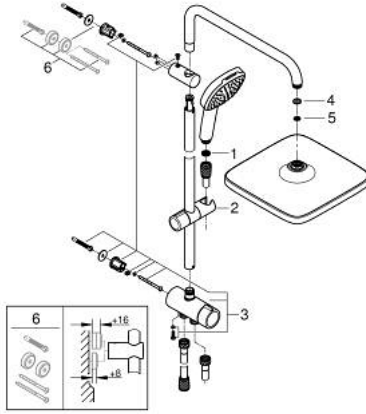

## 26 976 001 TEMPESTA SYSTEM 250 CUBE DUVAR BAĞLANTILI, DİVERTÖRLÜ DUŞ SİSTEMİ

### ÜRÜN AÇIKLAMASI

- Renk: krom
- içerdiği parçalar:
  - 390 mm duş dirseği, açılı montaj öncesinde ayarlanabilir
  - Yön değiştirici ile el ve tepe duşu/ekonomik tepe duşu arasında geçiş
  - Tempesta 250 Cube tepe duşu (26 685)
  - divertörlü 2 akış: Rain, SmartRain
  - maximum flow rate (at 3 bar): 7.5 l/min
  - tepe duşu (beyaz üst kapak)
  - with ball joint, rotation angle  $\pm 10^\circ$
  - hand shower Tempesta Cube 110 (26 902)
- 2 akış şekli: Rain, Jet
- maximum flow rate (at 3 bar): 6.9 l/min
- ayarlanabilir yükseklik
- Yön değiştirici ile üst sabitleme parçası arasındaki mesafe: 920 mm
- Relaxflex 1500 mm duş hortumu (28 151)
- Relaxflex 1250 mm duş hortumu (28 150)
- esnek montaj: duvar bağlantısı için 1/2" dişli 500 mm duş hortumu
- GROHE EcoJoy daha az su tüketimi ve mükemmel akış teknolojisi
- GROHE SmartSwitch - easily rotate the dial to enjoy your preferred spray option
- GROHE DreamSpray mükemmel akış
- GROHE LongLife kaplama
- ShockProof özelliği el duşunun düşmesinden kaynaklı hasarlara karşı koruma sağlayan silikon halka
- GROHE SpeedClean kireç kırıcı sistem
- uzun ömür için Inner WaterGuide
- şok ısıtıcılar için uygun 18kW/h
- maximum flow rate (at 3 bar): 7.5 l/min
- en düşük akış miktarı 5 l/dk.
- önerilen en düşük basınç 1.0 bar
- Profesyonel Edisyon

### YEDEK PARÇALAR, Kasım 2021 – now

- 1: Filtre (Sipariş no. 0700200M)
  - 2: Hareket parçası (Sipariş no. 48609000)
  - 3: Yöndeğiştirici (Sipariş no. 48338000)
  - 4: İnce conta Ø18,5 x Ø12 x 2 (Sipariş no. 0138900M)
  - 5: Filtre (Sipariş no. 48007000)
  - 6: Kompans disk (Sipariş no. 26496000)\*
- \*Özel aksesuarlar