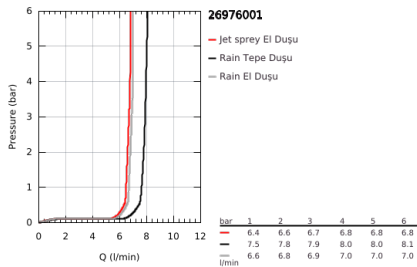

### ÜRÜN AÇIKLAMASI

- Renk: krom
- içerdiği parçalar:
  - 390 mm duş dirseği, açılı montaj öncesinde ayarlanabilir
  - Yön değiştirici ile el ve tepe duşu/ekonomik tepe duşu arasında geçiş
  - Tempesta 250 Cube tepe duşu (26 685)
  - divertörlü 2 akış: Rain, SmartRain
  - maximum flow rate (at 3 bar): 7.5 l/min
  - tepe duşu (beyaz üst kapak)
  - with ball joint, rotation angle  $\pm 10^\circ$
  - hand shower Tempesta Cube 110 (26 902)
- 2 akış şekli: Rain, Jet
- maximum flow rate (at 3 bar): 6.9 l/min
- ayarlanabilir yükseklik
- Yön değiştirici ile üst sabitleme parçası arasındaki mesafe: 920 mm
- Relaxflex 1500 mm duş hortumu (28 151)
- Relaxflex 1250 mm duş hortumu (28 150)
- esnek montaj: duvar bağlantısı için 1/2" dişli 500 mm duş hortumu
- GROHE EcoJoy daha az su tüketimi ve mükemmel akış teknolojisi
- GROHE SmartSwitch - easily rotate the dial to enjoy your preferred spray option
- GROHE DreamSpray mükemmel akış
- GROHE LongLife kaplama
- ShockProof özelliği el duşunun düşmesinden kaynaklı hasarlara karşı koruma sağlayan silikon halka
- GROHE SpeedClean kireç kırıcı sistem
- uzun ömür için Inner WaterGuide
- şok ısıtıcılar için uygun 18kW/h
- maximum flow rate (at 3 bar): 7.5 l/min
- en düşük akış miktarı 5 l/dk.
- önerilen en düşük basınç 1.0 bar
- Profesyonel Edisyon