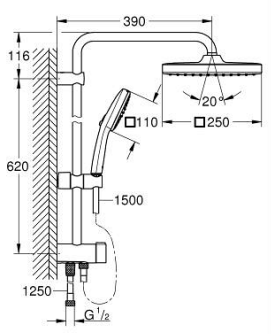

## 26 976 001 TEMPESTA SYSTEM 250 CUBE DUVAR BAĞLANTILI, DİVERTÖRLÜ DUŞ SİSTEMİ

### ÜRÜN AÇIKLAMASI

- Renk: krom
- içerdiği parçalar:
  - 390 mm duş dirseği, açılı montaj öncesinde ayarlanabilir
  - Yön değiştirici ile el ve tepe duşu/ekonomik tepe duşu arasında geçiş
  - Tempesta 250 Cube tepe duşu (26 685)
  - divertörlü 2 akış: Rain, SmartRain
  - maximum flow rate (at 3 bar): 7.5 l/min
  - tepe duşu (beyaz üst kapak)
  - with ball joint, rotation angle  $\pm 10^\circ$
  - hand shower Tempesta Cube 110 (26 902)
- 2 akış şekli: Rain, Jet
- maximum flow rate (at 3 bar): 6.9 l/min
- ayarlanabilir yükseklik
- Yön değiştirici ile üst sabitleme parçası arasındaki mesafe: 920 mm
- Relaxflex 1500 mm duş hortumu (28 151)
- Relaxflex 1250 mm duş hortumu (28 150)
- esnek montaj: duvar bağlantısı için 1/2" dişli 500 mm duş hortumu
- GROHE EcoJoy daha az su tüketimi ve mükemmel akış teknolojisi
- GROHE SmartSwitch - easily rotate the dial to enjoy your preferred spray option
- GROHE DreamSpray mükemmel akış
- GROHE LongLife kaplama
- ShockProof özelliği el duşunun düşmesinden kaynaklı hasarlara karşı koruma sağlayan silikon halka
- GROHE SpeedClean kireç kırıcı sistem
- uzun ömür için Inner WaterGuide
- şok ısıtıcılar için uygun 18kW/h
- maximum flow rate (at 3 bar): 7.5 l/min
- en düşük akış miktarı 5 l/dk.
- önerilen en düşük basınç 1.0 bar
- Profesyonel Edisyon

### YEDEK PARÇALAR, Kasım 2021 – now

- 1: Filtre (Sipariş no. 0700200M)
  - 2: Hareket parçası (Sipariş no. 48609000)
  - 3: Yöndeğiştirici (Sipariş no. 48338000)
  - 4: İnce conta Ø18,5 x Ø12 x 2 (Sipariş no. 0138900M)
  - 5: Filtre (Sipariş no. 48007000)
  - 6: Kompans disk (Sipariş no. 26496000)\*
- \*Özel aksesuarlar