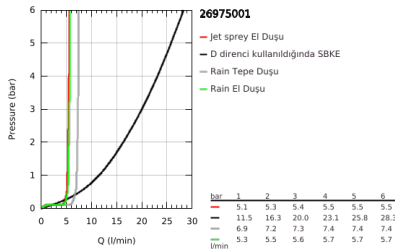

26 975 001 TEMPESTA SYSTEM 250 CUBE DUVARA MONTE TERMOSTATİK BANYO BATARYALI DUŞ SİSTEMİ

ÜRÜN AÇIKLAMASI

- Renk: krom
- yatay döner duş kolu 390 mm
- Aquadimmer özellikli termostatik duş bataryası
- Tempesta 250 Cube tepe duşu (26 685)
- Rain akış şekli
- maximum flow rate (at 3 bar): 7.3 l/min
- tepe duşu (beyaz üst kapak)
- çıkış ucu
- el duşu için ayrı divertör
- hand shower Tempesta Cube 110 (27 571)
- maximum flow rate (at 3 bar): 5.6 l/min
- ayarlanabilir yükseklik
- Rotaflex TwistStop duş hortumu 1750 mm 1/2" x 1/2" (28 410)
- maximum flow rate system (at 3 bar): 7.3 l/min (without bath inlet)
- GROHE EcoJoy daha az su tüketimi ve mükemmel akış teknolojisi
- GROHE TurboStat ile sabit sıcaklık
- GROHE SafeStop 38°C'de sabitlenebilir sıcaklık
- GROHE SafeStop Plus opsiyonel 43°C sabitlenebilir sıcaklık
- GROHE SmartSwitch - easily rotate the dial to enjoy your preferred spray option
- GROHE DreamSpray mükemmel akış
- ShockProof özelliği el duşunun düşmesinden kaynaklı hasarlara karşı koruma sağlayan silikon halka
- GROHE LongLife kaplama
- GROHE SpeedClean kireç kırıcı sistem
- uzun ömür için Inner WaterGuide
- TwistStop - dolanmayan hortum
- en düşük akış miktarı 5 l /dk.