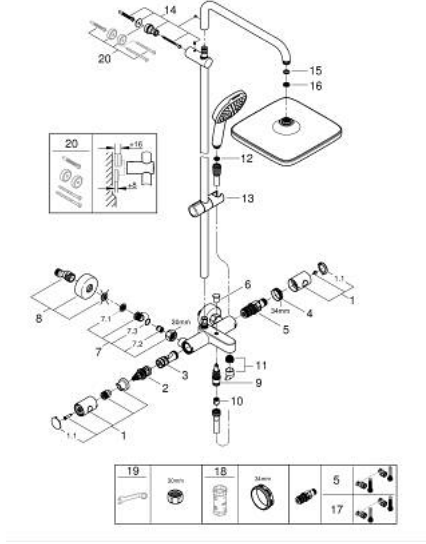

26 975 001 TEMPESTA SYSTEM 250 CUBE DUVARA MONTE TERMOSTATİK BANYO BATARYALI DUŞ SİSTEMİ

YEDEK PARÇALAR, Kasım 2021 – now

1. 1: Metal volan 1/2" (Sipariş no. 47984000)
- 1.1: Kapak (Sipariş no. 6458500M)
3. 2: Aquadimmer (Sipariş no. 47364000)
4. 3: Su Akışı (Sipariş no. 47887000)
5. 4: Montaj halkası (Sipariş no. 47743000)
6. 5: Termostatik kompakt kartuş 1/2" (Sipariş no. 47439000)
7. 6: Yöndeğiştirici kafası (Sipariş no. 65648000)
8. 7: Çek-valf (Sipariş no. 47189000)
- 7.1: filtre (Sipariş no. 0726400M)
- 7.2: Çek-valf (Sipariş no. 08565000)
- 7.3: O-ring $\varnothing 17 \times \varnothing 2$ (Sipariş no. 0305500M)
12. 8: Ekzantrik (Sipariş no. 12662000)
13. 9: Yöndeğiştirici (Sipariş no. 65655000)
14. 10: Çek-valf (Sipariş no. 08565000)
15. 11: Perlatör (Sipariş no. 13926000)
16. 12: Filtre (Sipariş no. 0700200M)
17. 13: Hareket parçası (Sipariş no. 48609000)
18. 14: Dus sürgüsü askisi (Sipariş no. 48423000)
19. 15: İnce conta $\varnothing 18,5 \times \varnothing 12 \times 2$ (Sipariş no. 0138900M)
20. 16: Filtre (Sipariş no. 48007000)
21. 17: GROHE TurboStat kartuş 1/2" (Sipariş no. 47175000)*
22. 18: Soket anahtarı (Sipariş no. 19332000)*
23. 19: özel anahtar (Sipariş no. 19377000)*
24. 20: Kompense diski (Sipariş no. 26496000)*

*Özel aksesuarlar