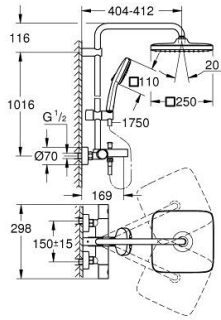

26 975 001 TEMPESTA SYSTEM 250 CUBE DUVARA MONTE TERMOSTATİK BANYO BATARYALI DUŞ SİSTEMİ

ÜRÜN AÇIKLAMASI

- Renk: krom
- yatay döner duş kolu 390 mm
- Aquadimmer özellikli termostatik duş bataryası
- Tempesta 250 Cube tepe duşu (26 685)
- Rain akış şekli
- maximum flow rate (at 3 bar): 7.3 l/min
- tepe duşu (beyaz üst kapak)
- çıkış ucu
- el duşu için ayrı divertör
- hand shower Tempesta Cube 110 (27 571)
- maximum flow rate (at 3 bar): 5.6 l/min
- ayarlanabilir yükseklik
- Rotaflex TwistStop duş hortumu 1750 mm 1/2" x 1/2" (28 410)
- maximum flow rate system (at 3 bar): 7.3 l/min (without bath inlet)
- GROHE EcoJoy daha az su tüketimi ve mükemmel akış teknolojisi
- GROHE TurboStat ile sabit sıcaklık
- GROHE SafeStop 38°C'de sabitlenebilir sıcaklık
- GROHE SafeStop Plus opsiyonel 43°C sabitlenebilir sıcaklık
- GROHE SmartSwitch - easily rotate the dial to enjoy your preferred spray option
- GROHE DreamSpray mükemmel akış
- ShockProof özelliği el duşunun düşmesinden kaynaklı hasarlara karşı koruma sağlayan silikon halka
- GROHE LongLife kaplama
- GROHE SpeedClean kireç kırıcı sistem
- uzun ömür için Inner WaterGuide
- TwistStop - dolanmayan hortum
- en düşük akış miktarı 5 l /dk.