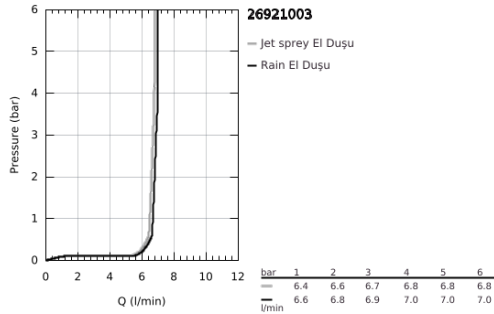

26 921 003 TEMPESTA 110 WALL HOLDER SET 2 SPRAYS (RAIN, JET)

ÜRÜN AÇIKLAMASI

- Renk: krom
- entegre 1/2" rozet
- içerdiği parçalar:
- hand shower Tempesta 110 (26 912)
- duş çıkış dirseği 1/2" ve duş kolu ile (28 679)
- erkek diş
- entegre çek valf
- Relaxflex hortum 1500 mm 1/2" x 1/2" (28 151)
- GROHE EcoJoy daha az su tüketimi ve mükemmel akış teknolojisi
- GROHE SmartSwitch - easily rotate the dial to enjoy your preferred spray option
- GROHE DreamSpray mükemmel akış
- GROHE LongLife kaplama
- GROHE SpeedClean kireç kırıcı sistem
- uzun ömür için Inner WaterGuide
- ShockProof özelliği el duşunun düşmesinden kaynaklı hasarlara karşı koruma sağlayan silikon halka
- maximum flow rate (at 3 bar): 6.9 l/min
- önerilen en düşük basınç 1.0 bar
- şok ısıtıcılar için uygundur
- Profesyonel Edisyon