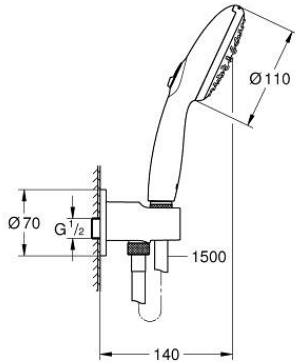

26 921 003 TEMPESTA 110 WALL HOLDER SET 2 SPRAYS (RAIN, JET)

ÜRÜN AÇIKLAMASI

- Renk: krom
- entegre 1/2" rozet
- içerdiği parçalar:
- hand shower Tempesta 110 (26 912)
- duş çıkış dirseği 1/2" ve duş kolu ile (28 679)
- erkek diş
- entegre çek valf
- Relaxflex hortum 1500 mm 1/2" x 1/2" (28 151)
- GROHE EcoJoy daha az su tüketimi ve mükemmel akış teknolojisi
- GROHE SmartSwitch - easily rotate the dial to enjoy your preferred spray option
- GROHE DreamSpray mükemmel akış
- GROHE LongLife kaplama
- GROHE SpeedClean kireç kırıcı sistem
- uzun ömür için Inner WaterGuide
- ShockProof özelliği el duşunun düşmesinden kaynaklı hasarlara karşı koruma sağlayan silikon halka
- maximum flow rate (at 3 bar): 6.9 l/min
- önerilen en düşük basınç 1.0 bar
- şok ısıtıcılar için uygundur
- Profesyonel Edisyon

26 921 003 **TEMPESTA 110 WALL HOLDER SET 2 SPRAYS (RAIN, JET)**

YEDEK PARÇALAR, Kasım 2021 – now

1: Filtre (Sipariş no. 0700200M)

2: Çek-valf (Sipariş no. 08565000)