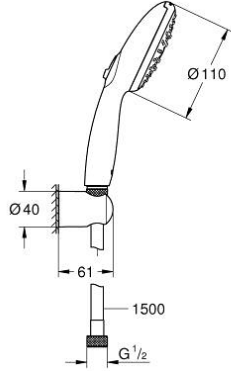

26 920 003 TEMPESTA 110 WALL HOLDER SET 3 SPRAYS (RAIN, JET, MASSAGE)

ÜRÜN AÇIKLAMASI

- Renk: krom
- içerdiği parçalar:
 - hand shower Tempesta 110 (28 419)
 - maximum flow rate (at 3 bar): 7.4 l/min
 - wall shower holder Tempesta, non-adjustable (28 605)
 - Relaxflex hortum 1500 mm 1/2" x 1/2" (28 151)
- GROHE EcoJoy daha az su tüketimi ve mükemmel akış teknolojisi
- GROHE SmartSwitch - easily rotate the dial to enjoy your preferred spray option
- GROHE DreamSpray mükemmel akış
- GROHE LongLife kaplama
- GROHE SpeedClean kireç kırıcı sistem
- uzun ömür için Inner WaterGuide
- ShockProof özelliği el duşunun düşmesinden kaynaklı hasarlara karşı koruma sağlayan silikon halka
- önerilen en düşük basınç 1.0 bar
- şok ısıtıcılar için uygundur
- Profesyonel Edisyon

Pure Freude
an Wasser

26 920 003 TEMPESTA 110 WALL HOLDER SET 3 SPRAYS (RAIN, JET, MASSAGE)

YEDEK PARÇALAR, Kasım 2021 – now

1: Filtre (Sipariş no. 0700200M)