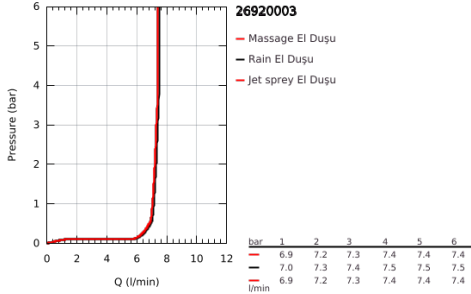

26 920 003 TEMPESTA 110 WALL HOLDER SET 3 SPRAYS (RAIN, JET, MASSAGE)

ÜRÜN AÇIKLAMASI

- Renk: krom
- içerdiği parçalar:
 - hand shower Tempesta 110 (28 419)
 - maximum flow rate (at 3 bar): 7.4 l/min
 - wall shower holder Tempesta, non-adjustable (28 605)
 - Relaxflex hortum 1500 mm 1/2" x 1/2" (28 151)
- GROHE EcoJoy daha az su tüketimi ve mükemmel akış teknolojisi
- GROHE SmartSwitch - easily rotate the dial to enjoy your preferred spray option
- GROHE DreamSpray mükemmel akış
- GROHE LongLife kaplama
- GROHE SpeedClean kireç kırıcı sistem
- uzun ömür için Inner WaterGuide
- ShockProof özelliği el duşunun düşmesinden kaynaklı hasarlara karşı koruma sağlayan silikon halka
- önerilen en düşük basınç 1.0 bar
- şok ısıtıcılar için uygundur
- Profesyonel Edisyon

Pure Freude
an Wasser

26 920 003 TEMPESTA 110 WALL HOLDER SET 3 SPRAYS (RAIN, JET, MASSAGE)

YEDEK PARÇALAR, Kasım 2021 – now

1: Filtre (Sipariş no. 0700200M)