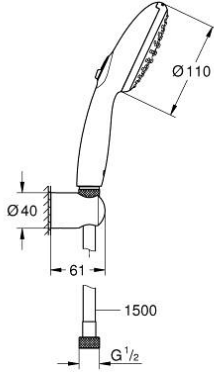

26 919 003 TEMPESTA 110 WALL HOLDER SET 2 SPRAYS (RAIN, JET)

ÜRÜN AÇIKLAMASI

- Renk: krom
- içerdiği parçalar:
 - hand shower Tempesta 110 (26 912)
 - wall shower holder Tempesta, non-adjustable (28 605)
 - Relaxflex hortum 1500 mm 1/2" x 1/2" (28 151)
- GROHE EcoJoy daha az su tüketimi ve mükemmel akış teknolojisi
- GROHE SmartSwitch - easily rotate the dial to enjoy your preferred spray option
- GROHE DreamSpray mükemmel akış
- GROHE LongLife kaplama
- GROHE SpeedClean kireç kırıcı sistem
- uzun ömür için Inner WaterGuide
- ShockProof özelliği el duşunun düşmesinden kaynaklı hasarlara karşı koruma sağlayan silikon halka
- maximum flow rate (at 3 bar): 6.9 l/min
- önerilen en düşük basınç 1.0 bar
- şok ısıtıcılar için uygundur
- Profesyonel Edisyon

Pure Freude
an Wasser

26 919 003 TEMPESTA 110 WALL HOLDER SET 2 SPRAYS (RAIN, JET)

YEDEK PARÇALAR, Kasım 2021 – now

1: Filtre (Sipariş no. 0700200M)