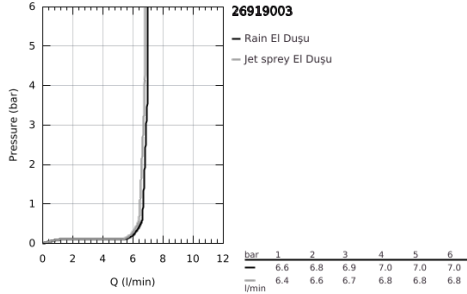

26 919 003 TEMPESTA 110 WALL HOLDER SET 2 SPRAYS (RAIN, JET)

ÜRÜN AÇIKLAMASI

- Renk: krom
- içerdiği parçalar:
 - hand shower Tempesta 110 (26 912)
 - wall shower holder Tempesta, non-adjustable (28 605)
 - Relaxflex hortum 1500 mm 1/2" x 1/2" (28 151)
- GROHE EcoJoy daha az su tüketimi ve mükemmel akış teknolojisi
- GROHE SmartSwitch - easily rotate the dial to enjoy your preferred spray option
- GROHE DreamSpray mükemmel akış
- GROHE LongLife kaplama
- GROHE SpeedClean kireç kırıcı sistem
- uzun ömür için Inner WaterGuide
- ShockProof özelliği el duşunun düşmesinden kaynaklı hasarlara karşı koruma sağlayan silikon halka
- maximum flow rate (at 3 bar): 6.9 l/min
- önerilen en düşük basınç 1.0 bar
- şok ısıtıcılar için uygundur
- Profesyonel Edisyon

Pure Freude
an Wasser

26 919 003 TEMPESTA 110 WALL HOLDER SET 2 SPRAYS (RAIN, JET)

YEDEK PARÇALAR, Kasım 2021 – now

1: Filtre (Sipariş no. 0700200M)