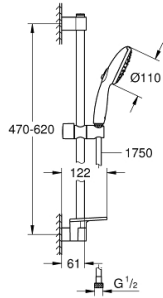

## 26 918 003 TEMPESTA 110 SHOWER RAIL SET 3 SPRAYS (RAIN, JET, MASSAGE)

### ÜRÜN AÇIKLAMASI

- Renk: krom
- hand shower Tempesta 110 (28 419)
- maximum flow rate (at 3 bar): 7.4 l/min
- duş sürgüsü 600 mm (27 523)
- metal shower hose Relaxaflex 1750 mm 1/2" x 1/2" (28 139)
- GROHE EasyReach tray (26 770)
- GROHE EcoJoy daha az su tüketimi ve mükemmel akış teknolojisi
- GROHE SmartSwitch - easily rotate the dial to enjoy your preferred spray option
- GROHE DreamSpray mükemmel akış
- GROHE LongLife kaplama
- Flexible Installation - 1 adjustable bracket for existing drill holes
- adjustable rail holder (turn and glide shower holder)
- GROHE SpeedClean kireç kırıcı sistem
- uzun ömür için Inner WaterGuide
- ShockProof özelliği el duşunun düşmesinden kaynaklı hasarlara karşı koruma sağlayan silikon halka
- önerilen en düşük basınç 1.0 bar
- şok ısıtıcılar için uygundur
- Profesyonel Edisyon

26 918 003 **TEMPESTA 110 SHOWER RAIL SET 3 SPRAYS (RAIN, JET, MASSAGE)**

**YEDEK PARÇALAR**, Kasım 2021 – now

- 1: Dus sürgüsü askisi (Sipariş no. 48607000)
- 2: Hareket parçası (Sipariş no. 48609000)
- 3: Dus sürgüsü askisi (Sipariş no. 48608000)
- 4: Filtre (Sipariş no. 0700200M)
- 5: GROHE EasyReach™ duş tablası (Sipariş no. 26770001)
- 6: Kompanse disk (Sipariş no. 48543001)\*