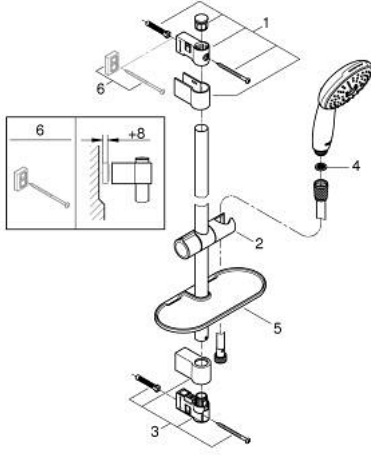

## 26 918 003 TEMPESTA 110 SHOWER RAIL SET 3 SPRAYS (RAIN, JET, MASSAGE)

### ÜRÜN AÇIKLAMASI

- Renk: krom
- hand shower Tempesta 110 (28 419)
- maximum flow rate (at 3 bar): 7.4 l/min
- duş sürgüsü 600 mm (27 523)
- metal shower hose Relaxaflex 1750 mm 1/2" x 1/2" (28 139)
- GROHE EasyReach tray (26 770)
- GROHE EcoJoy daha az su tüketimi ve mükemmel akış teknolojisi
- GROHE SmartSwitch - easily rotate the dial to enjoy your preferred spray option
- GROHE DreamSpray mükemmel akış
- GROHE LongLife kaplama
- Flexible Installation - 1 adjustable bracket for existing drill holes
- adjustable rail holder (turn and glide shower holder)
- GROHE SpeedClean kireç kırıcı sistem
- uzun ömür için Inner WaterGuide
- ShockProof özelliği el duşunun düşmesinden kaynaklı hasarlara karşı koruma sağlayan silikon halka
- önerilen en düşük basınç 1.0 bar
- şok ısıtıcılar için uygundur
- Profesyonel Edisyon

26 918 003 **TEMPESTA 110 SHOWER RAIL SET 3 SPRAYS (RAIN, JET, MASSAGE)**

**YEDEK PARÇALAR**, Kasım 2021 – now

- 1: Dus sürgüsü askisi (Sipariş no. 48607000)
- 2: Hareket parçası (Sipariş no. 48609000)
- 3: Dus sürgüsü askisi (Sipariş no. 48608000)
- 4: Filtre (Sipariş no. 0700200M)
- 5: GROHE EasyReach™ duş tablası (Sipariş no. 26770001)
- 6: Kompanse disk (Sipariş no. 48543001)\*