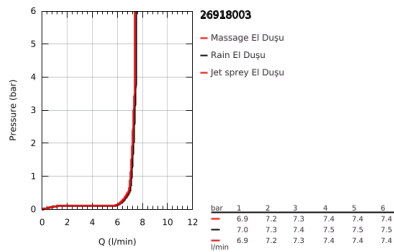

## 26 918 003 TEMPESTA 110 SHOWER RAIL SET 3 SPRAYS (RAIN, JET, MASSAGE)

### ÜRÜN AÇIKLAMASI

- Renk: krom
- hand shower Tempesta 110 (28 419)
- maximum flow rate (at 3 bar): 7.4 l/min
- duş sürgüsü 600 mm (27 523)
- metal shower hose Relaxaflex 1750 mm 1/2" x 1/2" (28 139)
- GROHE EasyReach tray (26 770)
- GROHE EcoJoy daha az su tüketimi ve mükemmel akış teknolojisi
- GROHE SmartSwitch - easily rotate the dial to enjoy your preferred spray option
- GROHE DreamSpray mükemmel akış
- GROHE LongLife kaplama
- Flexible Installation - 1 adjustable bracket for existing drill holes
- adjustable rail holder (turn and glide shower holder)
- GROHE SpeedClean kireç kırıcı sistem
- uzun ömür için Inner WaterGuide
- ShockProof özelliği el duşunun düşmesinden kaynaklı hasarlara karşı koruma sağlayan silikon halka
- önerilen en düşük basınç 1.0 bar
- şok ısıtıcılar için uygundur
- Profesyonel Edisyon