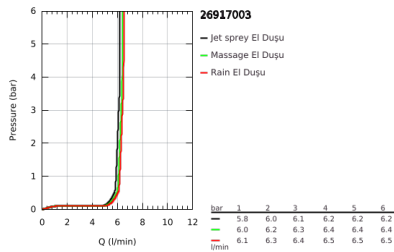

26 917 003 TEMPESTA 110 SHOWER RAIL SET 3 SPRAYS (RAIN, JET, MASSAGE)

ÜRÜN AÇIKLAMASI

- Renk: krom
- hand shower Tempesta 110 (26 914)
- duş sürgüsü 600 mm (27 523)
- metal shower hose Relexaflex 1750 mm 1/2" x 1/2" (28 139)
- GROHE EasyReach tray (26 770)
- GROHE EcoJoy daha az su tüketimi ve mükemmel akış teknolojisi
- GROHE SmartSwitch - easily rotate the dial to enjoy your preferred spray option
- GROHE DreamSpray mükemmel akış
- GROHE LongLife kaplama
- Flexible Installation - 1 adjustable bracket for existing drill holes
- adjustable rail holder (turn and glide shower holder)
- GROHE SpeedClean kireç kırıcı sistem
- uzun ömür için Inner WaterGuide
- ShockProof özelliği el duşunun düşmesinden kaynaklı hasarlara karşı koruma sağlayan silikon halka
- maximum flow rate (at 3 bar): 6.4 l/min
- önerilen en düşük basınç 1.0 bar
- şok ısıtıcılar için uygundur
- Profesyonel Edisyon

26 917 003 **TEMPESTA 110 SHOWER RAIL SET 3 SPRAYS (RAIN, JET, MASSAGE)**

YEDEK PARÇALAR, Kasım 2021 – now

- 1: Dus sürgüsü askisi (Sipariş no. 48607000)
- 2: Hareket parçası (Sipariş no. 48609000)
- 3: Dus sürgüsü askisi (Sipariş no. 48608000)
- 4: Filtre (Sipariş no. 0700200M)
- 5: GROHE EasyReach™ duş tablası (Sipariş no. 26770001)
- 6: Kompanse disk (Sipariş no. 48543001)*