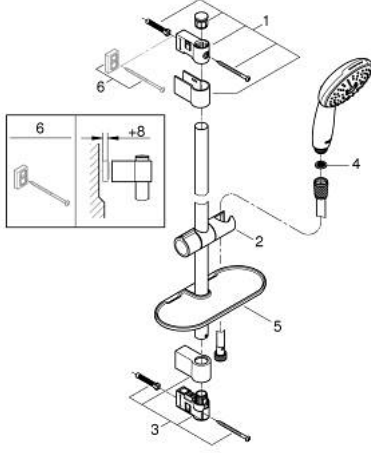

26 917 003 TEMPESTA 110 SHOWER RAIL SET 3 SPRAYS (RAIN, JET, MASSAGE)

ÜRÜN AÇIKLAMASI

- Renk: krom
- hand shower Tempesta 110 (26 914)
- duş sürgüsü 600 mm (27 523)
- metal shower hose Relexaflex 1750 mm 1/2" x 1/2" (28 139)
- GROHE EasyReach tray (26 770)
- GROHE EcoJoy daha az su tüketimi ve mükemmel akış teknolojisi
- GROHE SmartSwitch - easily rotate the dial to enjoy your preferred spray option
- GROHE DreamSpray mükemmel akış
- GROHE LongLife kaplama
- Flexible Installation - 1 adjustable bracket for existing drill holes
- adjustable rail holder (turn and glide shower holder)
- GROHE SpeedClean kireç kırıcı sistem
- uzun ömür için Inner WaterGuide
- ShockProof özelliği el duşunun düşmesinden kaynaklı hasarlara karşı koruma sağlayan silikon halka
- maximum flow rate (at 3 bar): 6.4 l/min
- önerilen en düşük basınç 1.0 bar
- şok ısıtıcılar için uygundur
- Profesyonel Edisyon

26 917 003 **TEMPESTA 110 SHOWER RAIL SET 3 SPRAYS (RAIN, JET, MASSAGE)**

YEDEK PARÇALAR, Kasım 2021 – now

- 1: Dus sürgüsü askisi (Sipariş no. 48607000)
- 2: Hareket parçası (Sipariş no. 48609000)
- 3: Dus sürgüsü askisi (Sipariş no. 48608000)
- 4: Filtre (Sipariş no. 0700200M)
- 5: GROHE EasyReach™ duş tablası (Sipariş no. 26770001)
- 6: Kompanse disk (Sipariş no. 48543001)*