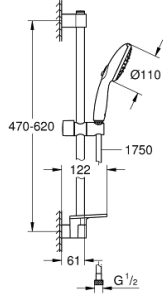

26 917 003 TEMPESTA 110 SHOWER RAIL SET 3 SPRAYS (RAIN, JET, MASSAGE)

ÜRÜN AÇIKLAMASI

- Renk: krom
- hand shower Tempesta 110 (26 914)
- duş sürgüsü 600 mm (27 523)
- metal shower hose Relexaflex 1750 mm 1/2" x 1/2" (28 139)
- GROHE EasyReach tray (26 770)
- GROHE EcoJoy daha az su tüketimi ve mükemmel akış teknolojisi
- GROHE SmartSwitch - easily rotate the dial to enjoy your preferred spray option
- GROHE DreamSpray mükemmel akış
- GROHE LongLife kaplama
- Flexible Installation - 1 adjustable bracket for existing drill holes
- adjustable rail holder (turn and glide shower holder)
- GROHE SpeedClean kireç kırıcı sistem
- uzun ömür için Inner WaterGuide
- ShockProof özelliği el duşunun düşmesinden kaynaklı hasarlara karşı koruma sağlayan silikon halka
- maximum flow rate (at 3 bar): 6.4 l/min
- önerilen en düşük basınç 1.0 bar
- şok ısıtıcılar için uygundur
- Profesyonel Edisyon

26 917 003 **TEMPESTA 110 SHOWER RAIL SET 3 SPRAYS (RAIN, JET, MASSAGE)**

YEDEK PARÇALAR, Kasım 2021 – now

- 1: Dus sürgüsü askisi (Sipariş no. 48607000)
- 2: Hareket parçası (Sipariş no. 48609000)
- 3: Dus sürgüsü askisi (Sipariş no. 48608000)
- 4: Filtre (Sipariş no. 0700200M)
- 5: GROHE EasyReach™ duş tablası (Sipariş no. 26770001)
- 6: Kompanse disk (Sipariş no. 48543001)*