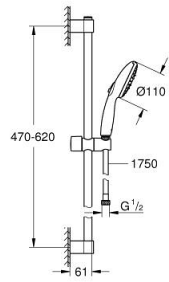

## 26 916 003 TEMPESTA 110 SHOWER RAIL SET 3 SPRAYS (RAIN, JET, MASSAGE)

### ÜRÜN AÇIKLAMASI

- Renk: krom
- hand shower Tempesta 110 (26 914)
- duş sürgüsü 600 mm (27 523)
- Relaxaflex hortum 1750 mm 1/2" x 1/2" (28 154)
- GROHE EcoJoy daha az su tüketimi ve mükemmel akış teknolojisi
- GROHE SmartSwitch - easily rotate the dial to enjoy your preferred spray option
- GROHE DreamSpray mükemmel akış
- GROHE LongLife kaplama
- Flexible Installation - 1 adjustable bracket for existing drill holes
- adjustable rail holder (turn and glide shower holder)
- GROHE SpeedClean kireç kırıcı sistem
- uzun ömür için Inner WaterGuide
- ShockProof özelliği el duşunun düşmesinden kaynaklı hasarlara karşı koruma sağlayan silikon halka
- maximum flow rate (at 3 bar): 6.4 l/min
- önerilen en düşük basınç 1.0 bar
- şok ısıtıcılar için uygundur
- Profesyonel Edisyon

26 916 003 **TEMPESTA 110 SHOWER RAIL SET 3 SPRAYS (RAIN, JET, MASSAGE)**

**YEDEK PARÇALAR**, Kasım 2021 – now

1: Dus sürgüsü askisi (Sipariş no. 48607000)

2: Hareket parçası (Sipariş no. 48609000)

3: Dus sürgüsü askisi (Sipariş no. 48608000)