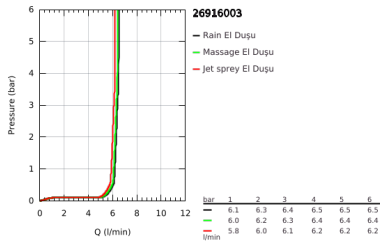

## 26 916 003 TEMPESTA 110 SHOWER RAIL SET 3 SPRAYS (RAIN, JET, MASSAGE)

### ÜRÜN AÇIKLAMASI

- Renk: krom
- hand shower Tempesta 110 (26 914)
- duş sürgüsü 600 mm (27 523)
- Relaxaflex hortum 1750 mm 1/2" x 1/2" (28 154)
- GROHE EcoJoy daha az su tüketimi ve mükemmel akış teknolojisi
- GROHE SmartSwitch - easily rotate the dial to enjoy your preferred spray option
- GROHE DreamSpray mükemmel akış
- GROHE LongLife kaplama
- Flexible Installation - 1 adjustable bracket for existing drill holes
- adjustable rail holder (turn and glide shower holder)
- GROHE SpeedClean kireç kırıcı sistem
- uzun ömür için Inner WaterGuide
- ShockProof özelliği el duşunun düşmesinden kaynaklı hasarlara karşı koruma sağlayan silikon halka
- maximum flow rate (at 3 bar): 6.4 l/min
- önerilen en düşük basınç 1.0 bar
- şok ısıtıcılar için uygundur
- Profesyonel Edisyon