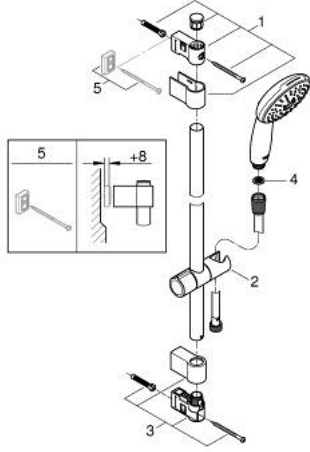

## 26 916 003 TEMPESTA 110 SHOWER RAIL SET 3 SPRAYS (RAIN, JET, MASSAGE)

### ÜRÜN AÇIKLAMASI

- Renk: krom
- hand shower Tempesta 110 (26 914)
- duş sürgüsü 600 mm (27 523)
- Relaxaflex hortum 1750 mm 1/2" x 1/2" (28 154)
- GROHE EcoJoy daha az su tüketimi ve mükemmel akış teknolojisi
- GROHE SmartSwitch - easily rotate the dial to enjoy your preferred spray option
- GROHE DreamSpray mükemmel akış
- GROHE LongLife kaplama
- Flexible Installation - 1 adjustable bracket for existing drill holes
- adjustable rail holder (turn and glide shower holder)
- GROHE SpeedClean kireç kırıcı sistem
- uzun ömür için Inner WaterGuide
- ShockProof özelliği el duşunun düşmesinden kaynaklı hasarlara karşı koruma sağlayan silikon halka
- maximum flow rate (at 3 bar): 6.4 l/min
- önerilen en düşük basınç 1.0 bar
- şok ısıtıcılar için uygundur
- Profesyonel Edisyon

26 916 003 **TEMPESTA 110 SHOWER RAIL SET 3 SPRAYS (RAIN, JET, MASSAGE)**

**YEDEK PARÇALAR**, Kasım 2021 – now

1: Dus sürgüsü askisi (Sipariş no. 48607000)

2: Hareket parçası (Sipariş no. 48609000)

3: Dus sürgüsü askisi (Sipariş no. 48608000)