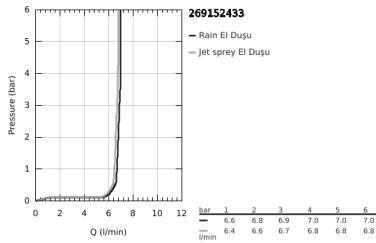

26 915 243 3 TEMPESTA 110 SHOWER RAIL SET 2 SPRAYS (RAIN, JET)

ÜRÜN AÇIKLAMASI

- Renk: matte black
- hand shower Tempesta 110 (26 912)
- duş sürgüsü 600 mm (27 523)
- shower hose 1750 mm 1/2" x 1/2" (28 388)
- GROHE EcoJoy daha az su tüketimi ve mükemmel akış teknolojisi
- GROHE SmartSwitch - easily rotate the dial to enjoy your preferred spray option
- GROHE DreamSpray mükemmel akış
- Flexible Installation - 1 adjustable bracket for existing drill holes
- adjustable rail holder (turn and glide shower holder)
- GROHE SpeedClean kireç kırıcı sistem
- uzun ömür için Inner WaterGuide
- ShockProof özelliği el duşunun düşmesinden kaynaklı hasarlara karşı koruma sağlayan silikon halka
- maximum flow rate (at 3 bar): 6.9 l/min
- önerilen en düşük basınç 1.0 bar
- şok ısıtıcılar için uygundur
- Profesyonel Edisyon