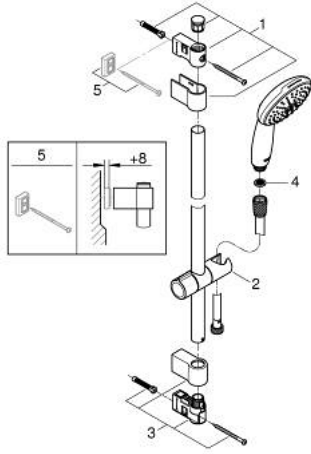

26 915 243 3 TEMPESTA 110 SHOWER RAIL SET 2 SPRAYS (RAIN, JET)

ÜRÜN AÇIKLAMASI

- Renk: matte black
- hand shower Tempesta 110 (26 912)
- duş sürgüsü 600 mm (27 523)
- shower hose 1750 mm 1/2" x 1/2" (28 388)
- GROHE EcoJoy daha az su tüketimi ve mükemmel akış teknolojisi
- GROHE SmartSwitch - easily rotate the dial to enjoy your preferred spray option
- GROHE DreamSpray mükemmel akış
- Flexible Installation - 1 adjustable bracket for existing drill holes
- adjustable rail holder (turn and glide shower holder)
- GROHE SpeedClean kireç kırıcı sistem
- uzun ömür için Inner WaterGuide
- ShockProof özelliği el duşunun düşmesinden kaynaklı hasarlara karşı koruma sağlayan silikon halka
- maximum flow rate (at 3 bar): 6.9 l/min
- önerilen en düşük basınç 1.0 bar
- şok ısıtıcılar için uygundur
- Profesyonel Edisyon

26 915 243 3 TEMPESTA 110 SHOWER RAIL SET 2 SPRAYS (RAIN, JET)

YEDEK PARÇALAR, Şubat 2023 – now

- 1: Dus sürgüsü askisi (Sipariş no. 486072430)
- 2: Hareket parçası (Sipariş no. 486092430)
- 3: Dus sürgüsü askisi (Sipariş no. 486082430)
- 4: Filtre (Sipariş no. 0700200M)
- 5: Kompanse diski (Sipariş no. 48543001)*