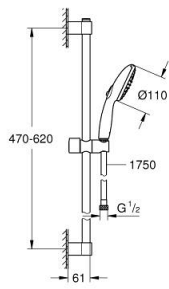

26 915 243 3 TEMPESTA 110 SHOWER RAIL SET 2 SPRAYS (RAIN, JET)

ÜRÜN AÇIKLAMASI

- Renk: matte black
- hand shower Tempesta 110 (26 912)
- duş sürgüsü 600 mm (27 523)
- shower hose 1750 mm 1/2" x 1/2" (28 388)
- GROHE EcoJoy daha az su tüketimi ve mükemmel akış teknolojisi
- GROHE SmartSwitch - easily rotate the dial to enjoy your preferred spray option
- GROHE DreamSpray mükemmel akış
- Flexible Installation - 1 adjustable bracket for existing drill holes
- adjustable rail holder (turn and glide shower holder)
- GROHE SpeedClean kireç kırıcı sistem
- uzun ömür için Inner WaterGuide
- ShockProof özelliği el duşunun düşmesinden kaynaklı hasarlara karşı koruma sağlayan silikon halka
- maximum flow rate (at 3 bar): 6.9 l/min
- önerilen en düşük basınç 1.0 bar
- şok ısıtıcılar için uygundur
- Profesyonel Edisyon

26 915 243 3 TEMPESTA 110 SHOWER RAIL SET 2 SPRAYS (RAIN, JET)

YEDEK PARÇALAR, Şubat 2023 – now

- 1: Dus sürgüsü askisi (Sipariş no. 486072430)
- 2: Hareket parçası (Sipariş no. 486092430)
- 3: Dus sürgüsü askisi (Sipariş no. 486082430)
- 4: Filtre (Sipariş no. 0700200M)
- 5: Kompanse diski (Sipariş no. 48543001)*