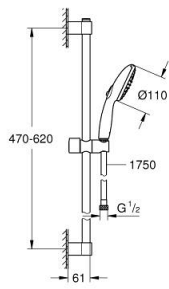

## 26 915 003 TEMPESTA 110 SHOWER RAIL SET 2 SPRAYS (RAIN, JET)

### ÜRÜN AÇIKLAMASI

- Renk: krom
- hand shower Tempesta 110 (26 912)
- duş sürgüsü 600 mm (27 523)
- Relaxflex hortum 1750 mm 1/2" x 1/2" (28 154)
- GROHE EcoJoy daha az su tüketimi ve mükemmel akış teknolojisi
- GROHE SmartSwitch - easily rotate the dial to enjoy your preferred spray option
- GROHE DreamSpray mükemmel akış
- GROHE LongLife kaplama
- Flexible Installation - 1 adjustable bracket for existing drill holes
- adjustable rail holder (turn and glide shower holder)
- GROHE SpeedClean kireç kırıcı sistem
- uzun ömür için Inner WaterGuide
- ShockProof özelliği el duşunun düşmesinden kaynaklı hasarlara karşı koruma sağlayan silikon halka
- maximum flow rate (at 3 bar): 6.9 l/min
- önerilen en düşük basınç 1.0 bar
- şok ısıtıcılar için uygundur
- Profesyonel Edisyon

26 915 003 **TEMPESTA 110 SHOWER RAIL SET 2 SPRAYS (RAIN, JET)**

**YEDEK PARÇALAR**, Kasım 2021 – now

1: Dus sürgüsü askisi (Sipariş no. 48607000)

2: Hareket parçası (Sipariş no. 48609000)

3: Dus sürgüsü askisi (Sipariş no. 48608000)