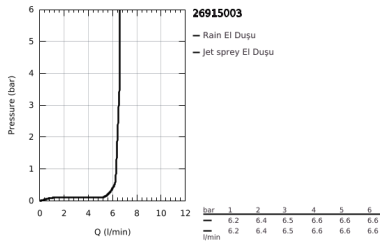

## 26 915 003 TEMPESTA 110 SHOWER RAIL SET 2 SPRAYS (RAIN, JET)

### ÜRÜN AÇIKLAMASI

- Renk: krom
- hand shower Tempesta 110 (26 912)
- duş sürgüsü 600 mm (27 523)
- Relaxflex hortum 1750 mm 1/2" x 1/2" (28 154)
- GROHE EcoJoy daha az su tüketimi ve mükemmel akış teknolojisi
- GROHE SmartSwitch - easily rotate the dial to enjoy your preferred spray option
- GROHE DreamSpray mükemmel akış
- GROHE LongLife kaplama
- Flexible Installation - 1 adjustable bracket for existing drill holes
- adjustable rail holder (turn and glide shower holder)
- GROHE SpeedClean kireç kırıcı sistem
- uzun ömür için Inner WaterGuide
- ShockProof özelliği el duşunun düşmesinden kaynaklı hasarlara karşı koruma sağlayan silikon halka
- maximum flow rate (at 3 bar): 6.9 l/min
- önerilen en düşük basınç 1.0 bar
- şok ısıtıcılar için uygundur
- Profesyonel Edisyon