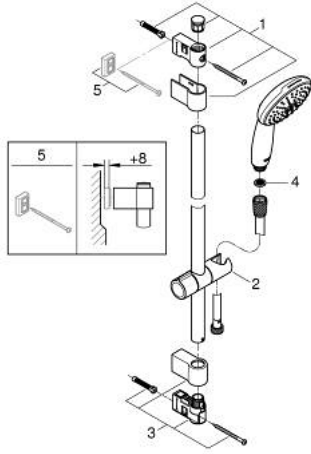

## 26 915 003 TEMPESTA 110 SHOWER RAIL SET 2 SPRAYS (RAIN, JET)

### ÜRÜN AÇIKLAMASI

- Renk: krom
- hand shower Tempesta 110 (26 912)
- duş sürgüsü 600 mm (27 523)
- Relaxflex hortum 1750 mm 1/2" x 1/2" (28 154)
- GROHE EcoJoy daha az su tüketimi ve mükemmel akış teknolojisi
- GROHE SmartSwitch - easily rotate the dial to enjoy your preferred spray option
- GROHE DreamSpray mükemmel akış
- GROHE LongLife kaplama
- Flexible Installation - 1 adjustable bracket for existing drill holes
- adjustable rail holder (turn and glide shower holder)
- GROHE SpeedClean kireç kırıcı sistem
- uzun ömür için Inner WaterGuide
- ShockProof özelliği el duşunun düşmesinden kaynaklı hasarlara karşı koruma sağlayan silikon halka
- maximum flow rate (at 3 bar): 6.9 l/min
- önerilen en düşük basınç 1.0 bar
- şok ısıtıcılar için uygundur
- Profesyonel Edisyon

26 915 003 **TEMPESTA 110 SHOWER RAIL SET 2 SPRAYS (RAIN, JET)**

**YEDEK PARÇALAR**, Kasım 2021 – now

1: Dus sürgüsü askisi (Sipariş no. 48607000)

2: Hareket parçası (Sipariş no. 48609000)

3: Dus sürgüsü askisi (Sipariş no. 48608000)