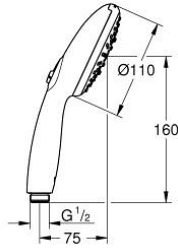

26 914 003 TEMPESTA 110 EL DUŞU 3 AKIŞLI

ÜRÜN AÇIKLAMASI

- Renk: krom
- 3 akış şekli: Yağmur, Jet, Masaj
- GROHE EcoJoy daha az su tüketimi ve mükemmel akış teknolojisi
- GROHE SmartSwitch - easily rotate the dial to enjoy your preferred spray option
- GROHE DreamSpray mükemmel akış
- GROHE LongLife kaplama
- GROHE SpeedClean kireç kırıcı sistem
- uzun ömür için Inner WaterGuide
- ShockProof özelliği el duşunun düşmesinden kaynaklı hasarlara karşı koruma sağlayan silikon halka
- universal montaj sistemi, tüm standart duş hortumlarına uyumlu
- maximum flow rate (at 3 bar): 6.4 l/min
- önerilen en düşük basınç 1.0 bar
- şok ısıtıcılar için uygundur
- Profesyonel Edisyon

Pure Freude
an Wasser

26 914 003 TEMPESTA 110 EL DUŞU 3 AKIŞLI

YEDEK PARÇALAR, Kasım 2021 – now

1: Filtre (Sipariş no. 0700200M)