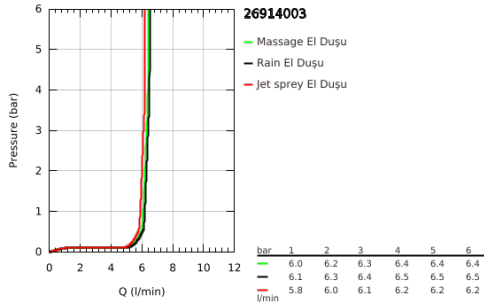

26 914 003 TEMPESTA 110 EL DUŞU 3 AKIŞLI

ÜRÜN AÇIKLAMASI

- Renk: krom
- 3 akış şekli: Yağmur, Jet, Masaj
- GROHE EcoJoy daha az su tüketimi ve mükemmel akış teknolojisi
- GROHE SmartSwitch - easily rotate the dial to enjoy your preferred spray option
- GROHE DreamSpray mükemmel akış
- GROHE LongLife kaplama
- GROHE SpeedClean kireç kırıcı sistem
- uzun ömür için Inner WaterGuide
- ShockProof özelliği el duşunun düşmesinden kaynaklı hasarlara karşı koruma sağlayan silikon halka
- universal montaj sistemi, tüm standart duş hortumlarına uyumlu
- maximum flow rate (at 3 bar): 6.4 l/min
- önerilen en düşük basınç 1.0 bar
- şok ısıtıcılar için uygundur
- Profesyonel Edisyon

Pure Freude
an Wasser

26 914 003 TEMPESTA 110 EL DUŞU 3 AKIŞLI

YEDEK PARÇALAR, Kasım 2021 – now

1: Filtre (Sipariş no. 0700200M)