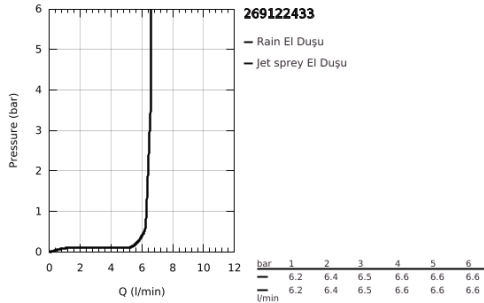

26 912 243 3 TEMPESTA 110 EL DUŞU 2 AKIŞLI

ÜRÜN AÇIKLAMASI

- Renk: matte black
- 2 akış şekli: Rain, Jet
- GROHE EcoJoy daha az su tüketimi ve mükemmel akış teknolojisi
- GROHE SmartSwitch - easily rotate the dial to enjoy your preferred spray option
- GROHE DreamSpray mükemmel akış
- GROHE SpeedClean kireç kırıcı sistem
- uzun ömür için Inner WaterGuide
- ShockProof özelliği el duşunun düşmesinden kaynaklı hasarlara karşı koruma sağlayan silikon halka
- universal montaj sistemi, tüm standart duş hortumlarına uyumlu
- maximum flow rate (at 3 bar): 6.9 l/min
- önerilen en düşük basınç 1.0 bar
- şok ısıtıcılar için uygundur
- Profesyonel Edisyon

Pure Freude
an Wasser

26 912 243 3 TEMPESTA 110 EL DUŞU 2 AKIŞLI

YEDEK PARÇALAR, Şubat 2023 – now

1: Filtre (Sipariş no. 0700200M)