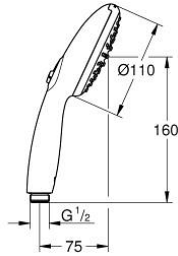

26 912 243 3 TEMPESTA 110 EL DUŞU 2 AKIŞLI

ÜRÜN AÇIKLAMASI

- Renk: matte black
- 2 akış şekli: Rain, Jet
- GROHE EcoJoy daha az su tüketimi ve mükemmel akış teknolojisi
- GROHE SmartSwitch - easily rotate the dial to enjoy your preferred spray option
- GROHE DreamSpray mükemmel akış
- GROHE SpeedClean kireç kırıcı sistem
- uzun ömür için Inner WaterGuide
- ShockProof özelliği el duşunun düşmesinden kaynaklı hasarlara karşı koruma sağlayan silikon halka
- universal montaj sistemi, tüm standart duş hortumlarına uyumlu
- maximum flow rate (at 3 bar): 6.9 l/min
- önerilen en düşük basınç 1.0 bar
- şok ısıtıcılar için uygundur
- Profesyonel Edisyon

Pure Freude
an Wasser

26 912 243 3 TEMPESTA 110 EL DUŞU 2 AKIŞLI

YEDEK PARÇALAR, Şubat 2023 – now

1: Filtre (Sipariş no. 0700200M)