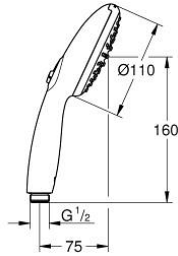

26 912 003 TEMPESTA 110 EL DUŞU 2 AKIŞLI

ÜRÜN AÇIKLAMASI

- Renk: krom
- 2 akış şekli: Rain, Jet
- GROHE EcoJoy daha az su tüketimi ve mükemmel akış teknolojisi
- GROHE SmartSwitch - easily rotate the dial to enjoy your preferred spray option
- GROHE DreamSpray mükemmel akış
- GROHE LongLife kaplama
- GROHE SpeedClean kireç kırıcı sistem
- uzun ömür için Inner WaterGuide
- ShockProof özelliği el duşunun düşmesinden kaynaklı hasarlara karşı koruma sağlayan silikon halka
- universal montaj sistemi, tüm standart duş hortumlarına uyumlu
- maximum flow rate (at 3 bar): 6.9 l/min
- önerilen en düşük basınç 1.0 bar
- şok ısıtıcılar için uygundur
- Profesyonel Edisyon

Pure Freude
an Wasser

26 912 003 TEMPESTA 110 EL DUŞU 2 AKIŞLI

YEDEK PARÇALAR, Kasım 2021 – now

1: Filtre (Sipariş no. 0700200M)