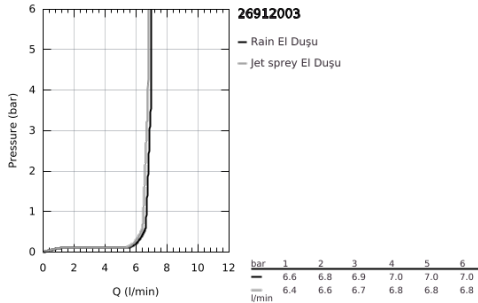

26 912 003 TEMPESTA 110 EL DUŞU 2 AKIŞLI

ÜRÜN AÇIKLAMASI

- Renk: krom
- 2 akış şekli: Rain, Jet
- GROHE EcoJoy daha az su tüketimi ve mükemmel akış teknolojisi
- GROHE SmartSwitch - easily rotate the dial to enjoy your preferred spray option
- GROHE DreamSpray mükemmel akış
- GROHE LongLife kaplama
- GROHE SpeedClean kireç kırıcı sistem
- uzun ömür için Inner WaterGuide
- ShockProof özelliği el duşunun düşmesinden kaynaklı hasarlara karşı koruma sağlayan silikon halka
- universal montaj sistemi, tüm standart duş hortumlarına uyumlu
- maximum flow rate (at 3 bar): 6.9 l/min
- önerilen en düşük basınç 1.0 bar
- şok ısıtıcılar için uygundur
- Profesyonel Edisyon

Pure Freude
an Wasser

26 912 003 TEMPESTA 110 EL DUŞU 2 AKIŞLI

YEDEK PARÇALAR, Kasım 2021 – now

1: Filtre (Sipariş no. 0700200M)