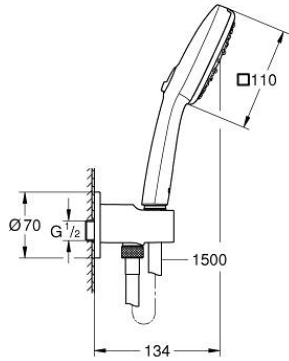

## 26 910 243 3 TEMPESTA CUBE 110 DUŞU SETİ 3 AKIŞLI

### ÜRÜN AÇIKLAMASI

- Renk: matte black
- entegre 1/2" rozet
- içerdiği parçalar:
  - hand shower Tempesta Cube 110 (27 574)
  - 3 akış şekli: Jet, Yağmur, Masaj
  - maximum flow rate (at 3 bar): 7.4 l/min
  - shower outlet elbow 1/2" with wall shower holder
- erkek dış
- entegre çek valf
- shower hose 1500 mm 1/2" x 1/2"
- GROHE EcoJoy daha az su tüketimi ve mükemmel akış teknolojisi
- GROHE SmartSwitch - easily rotate the dial to enjoy your preferred spray option
- GROHE DreamSpray mükemmel akış
- GROHE SpeedClean kireç kırıcı sistem
- uzun ömür için Inner WaterGuide
- ShockProof özelliği el duşunun düşmesinden kaynaklı hasarlara karşı koruma sağlayan silikon halka
- önerilen en düşük basınç 1.0 bar
- şok ısıtıcılar için uygundur
- Profesyonel Edisyon

## 26 910 243 3 TEMPESTA CUBE 110 DUŞU SETİ 3 AKIŞLI

**YEDEK PARÇALAR**, Kasım 2023 – now

1: Filtre (Sipariş no. 0700200M)

2: Çek-valf (Sipariş no. 08565000)