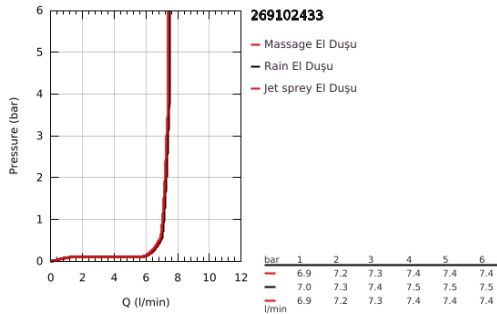

## 26 910 243 3 TEMPESTA CUBE 110 DUŞU SETİ 3 AKIŞLI

### ÜRÜN AÇIKLAMASI

- Renk: matte black
- entegre 1/2" rozet
- içerdiği parçalar:
  - hand shower Tempesta Cube 110 (27 574)
  - 3 akış şekli: Jet, Yağmur, Masaj
  - maximum flow rate (at 3 bar): 7.4 l/min
  - shower outlet elbow 1/2" with wall shower holder
- erkek dış
- entegre çek valf
- shower hose 1500 mm 1/2" x 1/2"
- GROHE EcoJoy daha az su tüketimi ve mükemmel akış teknolojisi
- GROHE SmartSwitch - easily rotate the dial to enjoy your preferred spray option
- GROHE DreamSpray mükemmel akış
- GROHE SpeedClean kireç kırıcı sistem
- uzun ömür için Inner WaterGuide
- ShockProof özelliği el duşunun düşmesinden kaynaklı hasarlara karşı koruma sağlayan silikon halka
- önerilen en düşük basınç 1.0 bar
- şok ısıtıcılar için uygundur
- Profesyonel Edisyon